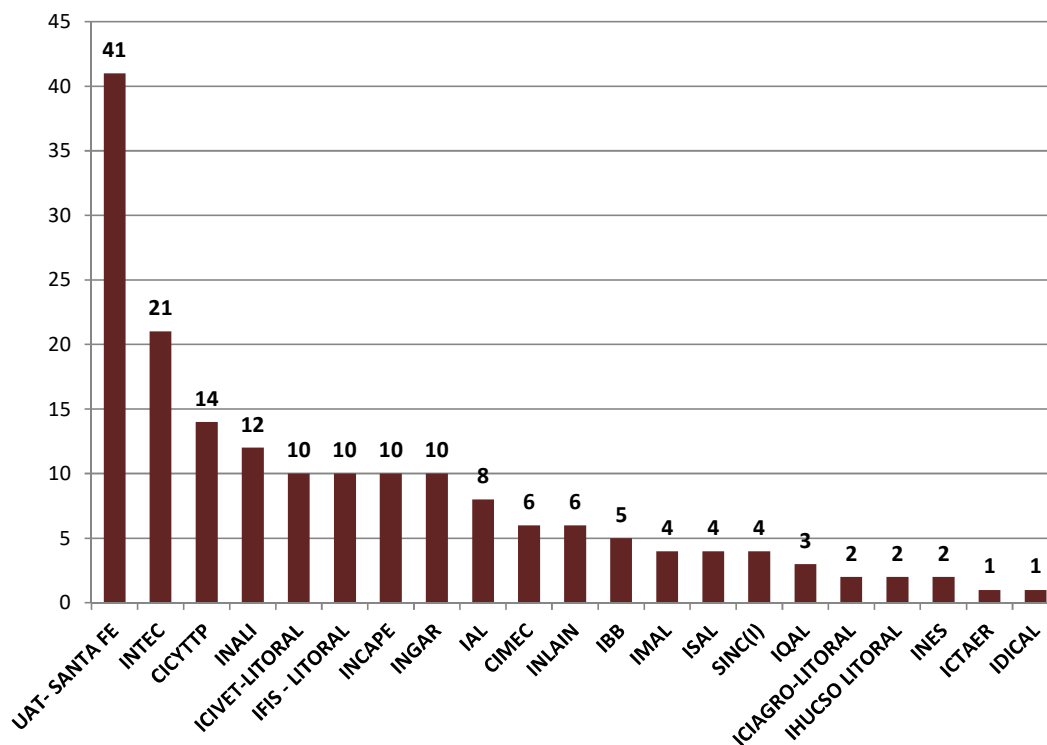

PERSONAL DE APOYO POR UNIDAD EJECUTORA EN CCT - SANTA FE

Realizado por la Of. de Información Estratégica en RRHH de CONICET

LUGAR DE TRABAJO	CPA
UAT- SANTA FE	41
INTEC	21
CICYTTP	14
INALI	12
ICIVET-LITORAL	10
IFIS - LITORAL	10
INCAPE	10
INGAR	10
IAL	8
CIMEC	6
INLAIN	6
IBB	5
IMAL	4
ISAL	4
SINC(I)	4
IQAL	3
ICIAGRO-LITORAL	2
IHUCSO LITORAL	2
INES	2
ICTAER	1
IDICAL	1
Total	176