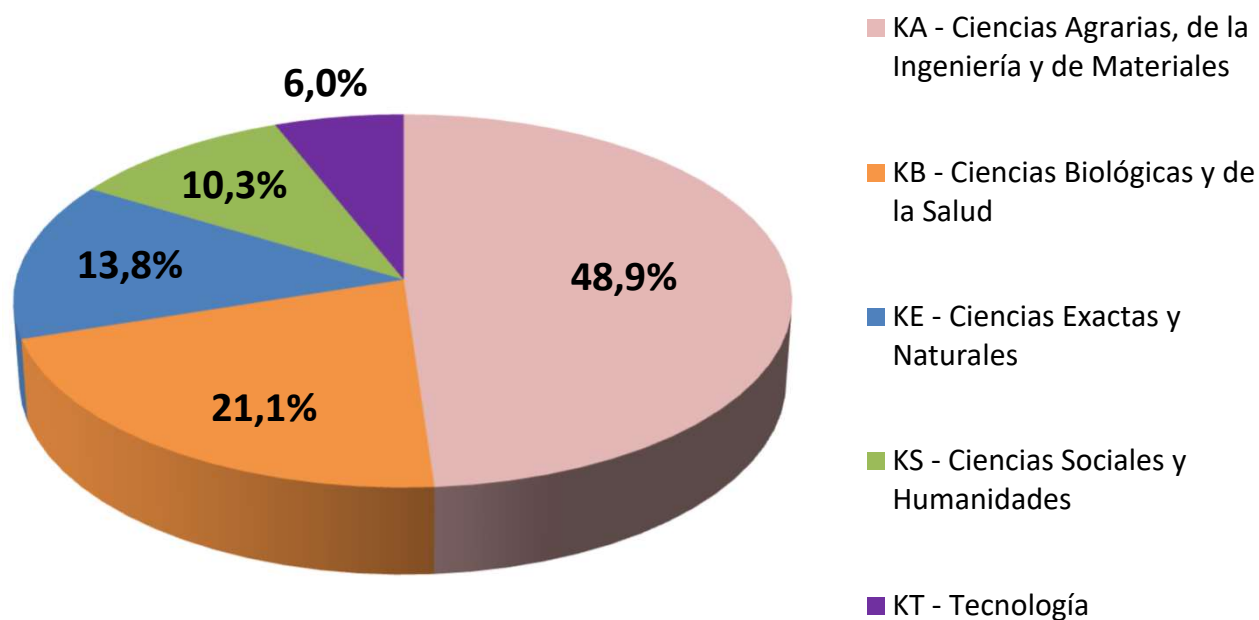

INVESTIGADORES POR GRAN AREA DEL CONOCIMIENTO EN CCT - SANTA FE

Realizado por la Of. de Información Estratégica en RRHH de CONICET

Escalafón	Gran Area	Total
INVESTIGADOR	KA - Ciencias Agrarias, de la Ingeniería y de Materiales	327
	KB - Ciencias Biológicas y de la Salud	141
	KE - Ciencias Exactas y Naturales	92
	KS - Ciencias Sociales y Humanidades	69
	KT - Tecnología	40
Total general		669

(*) Información actualizada a Diciembre de 2023.

Fuente: Base de Datos del CONICET – Gerencia de Recursos Humanos.