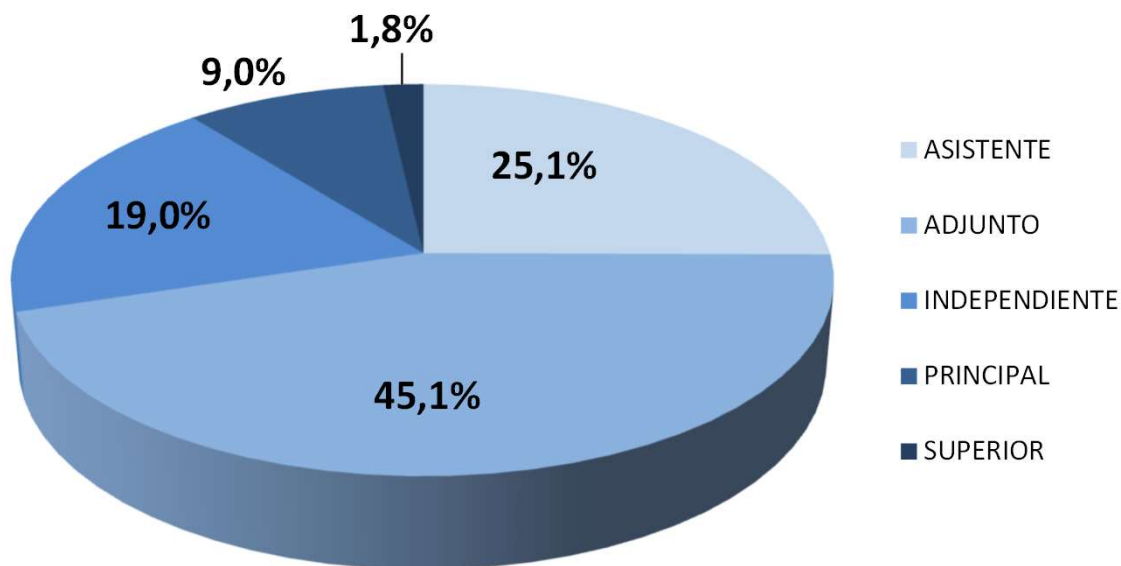

INVESTIGADORES POR CATEGORÍA EN CCT - SANTA FE

Realizado por la Of. de Información Estratégica en RRHH de CONICET

Escalafón	Categoría	Total
INVESTIGADORES	ASISTENTE	168
	ADJUNTO	302
	INDEPENDIENTE	127
	PRINCIPAL	60
	SUPERIOR	12
Total		669