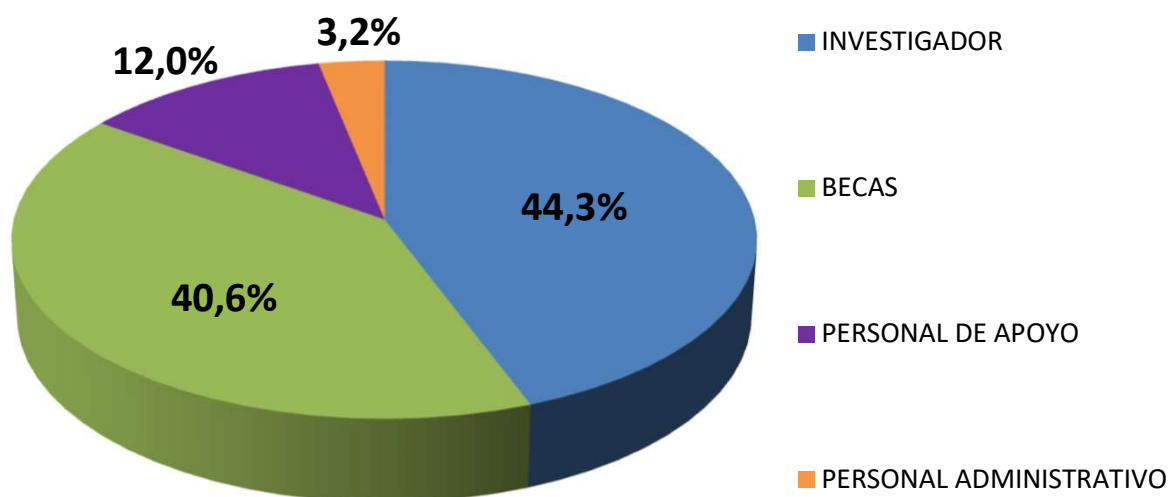

RECURSOS HUMANOS EN CCT - SANTA FE

Realizado por la Of. de Información Estratégica en RRHH de CONICET

RRHH	Total
INVESTIGADOR	669
BECAS	613
PERSONAL DE APOYO	181
PERSONAL ADMINISTRATIVO	48
Total general	1511