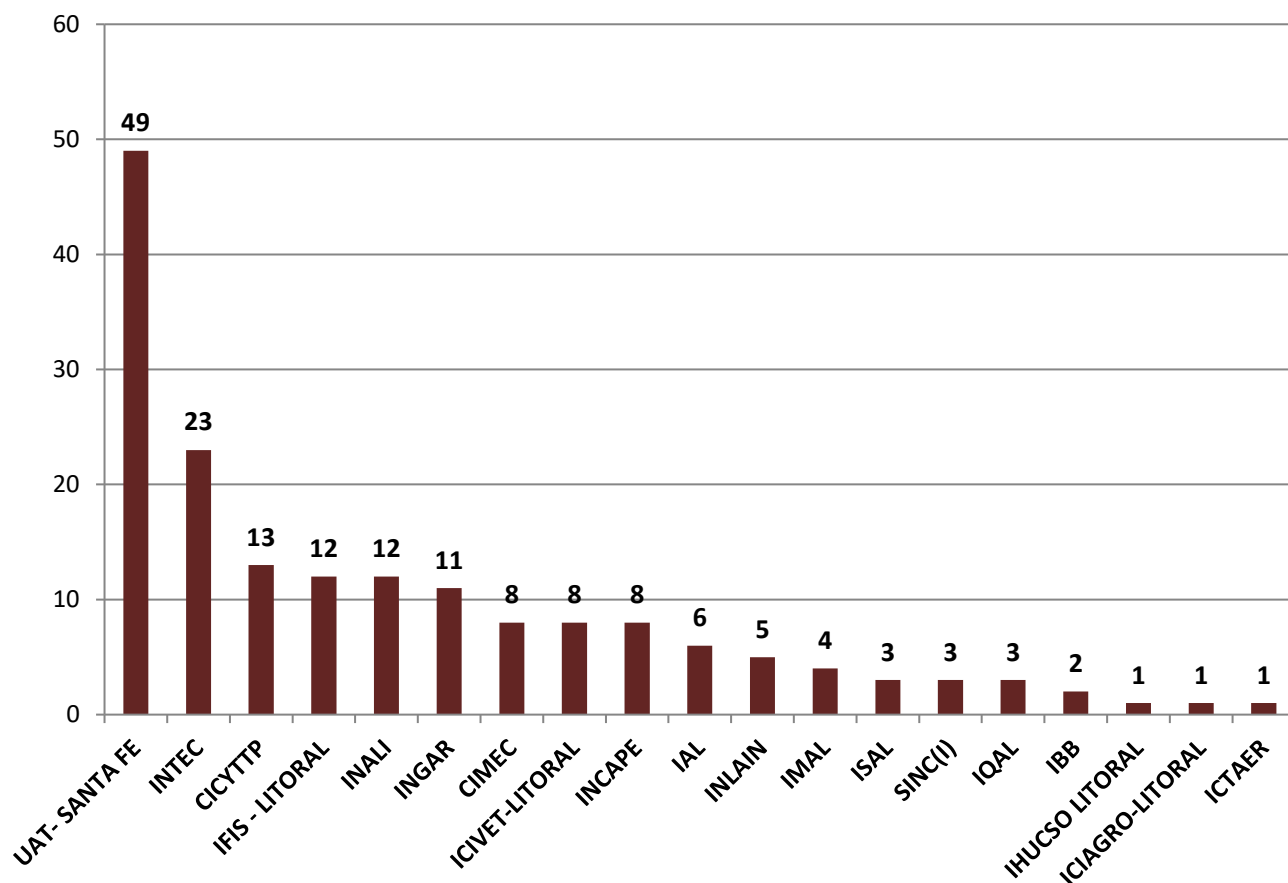

PERSONAL DE APOYO POR UNIDAD EJECUTORA EN CCT - SANTA FÉ

Realizado por la Of. de Información Estratégica en RRHH de CONICET

LUGAR DE TRABAJO	CPA
UAT- SANTA FE	49
INTEC	23
CICYTTP	13
IFIS - LITORAL	12
INALI	12
INGAR	11
CIMEC	8
ICIVET-LITORAL	8
INCAPE	8
IAL	6
INLAIN	5
IMAL	4
ISAL	3
SINC(I)	3
IQAL	3
IBB	2
IHUCSO LITORAL	1
ICIAGRO-LITORAL	1
ICTAER	1
Total	173