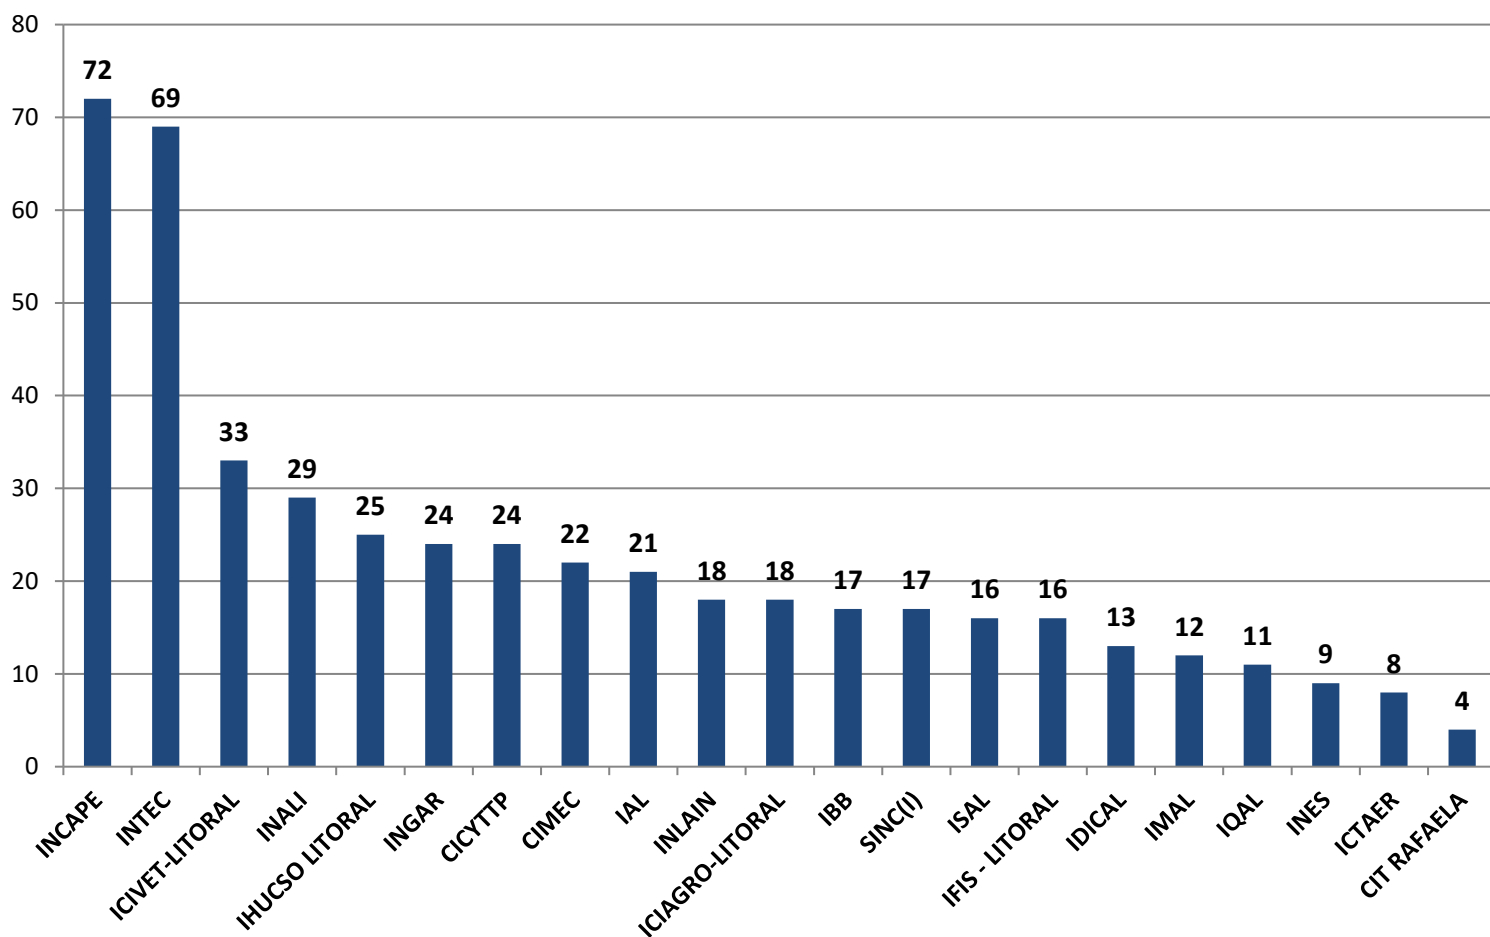

INVESTIGADORES POR UNIDAD EJECUTORA EN CCT - SANTA FÉ

Realizado por la Of. de Información Estratégica en RRHH de CONICET

Unidad Ejecutora	Investigadores
INCAPE	72
INTEC	69
ICIVET-LITORAL	33
INALI	29
IHUCSO LITORAL	25
INGAR	24
CICYTTP	24
CIMEC	22
IAL	21
INLAIN	18
ICIAGRO-LITORAL	18
IBB	17
SINC(I)	17
ISAL	16
IFIS - LITORAL	16
IDICAL	13
IMAL	12
IQAL	11
INES	9
ICTAER	8
CIT RAFAELA	4
Total general	478