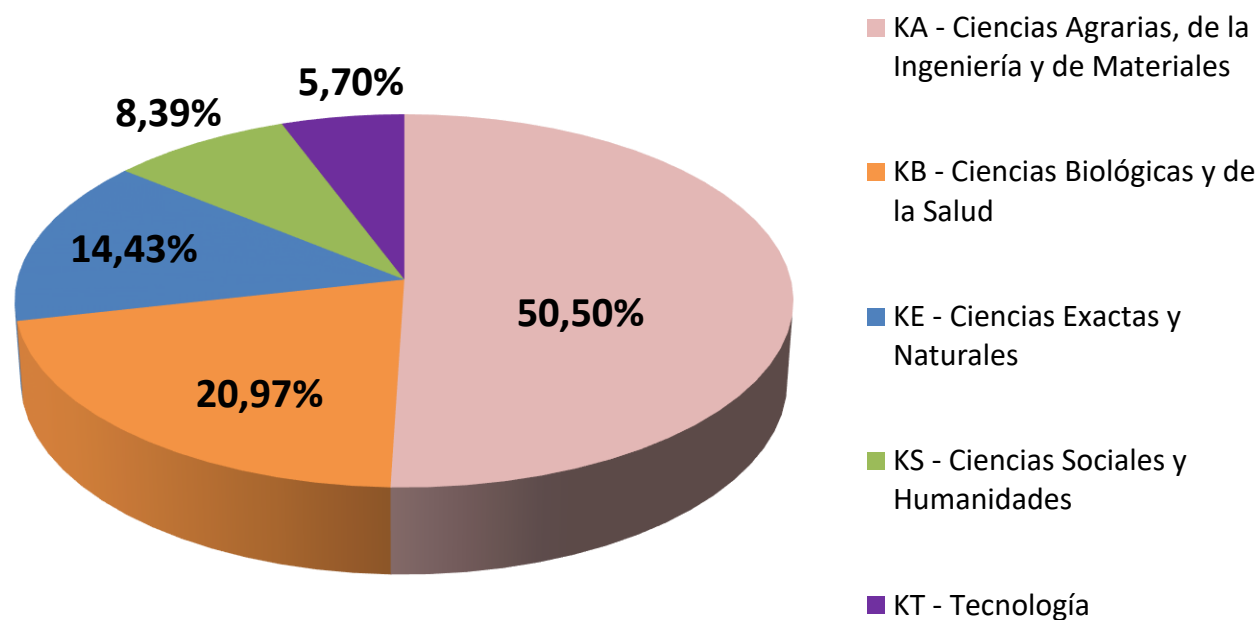

## INVESTIGADORES POR GRAN AREA DEL CONOCIMIENTO EN CCT - SANTA FÉ

Realizado por la Of. de Información Estratégica en RRHH de CONICET

Escalafón	Gran Area	Total
INVESTIGADOR	KA - Ciencias Agrarias, de la Ingeniería y de Materiales	301
	KB - Ciencias Biológicas y de la Salud	125
	KE - Ciencias Exactas y Naturales	86
	KS - Ciencias Sociales y Humanidades	50
	KT - Tecnología	34
<b>Total general</b>		<b>596</b>

**(\*) Información actualizada a Diciembre de 2021**

Fuente: Base de Datos del CONICET – Gerencia de Recursos Humanos.