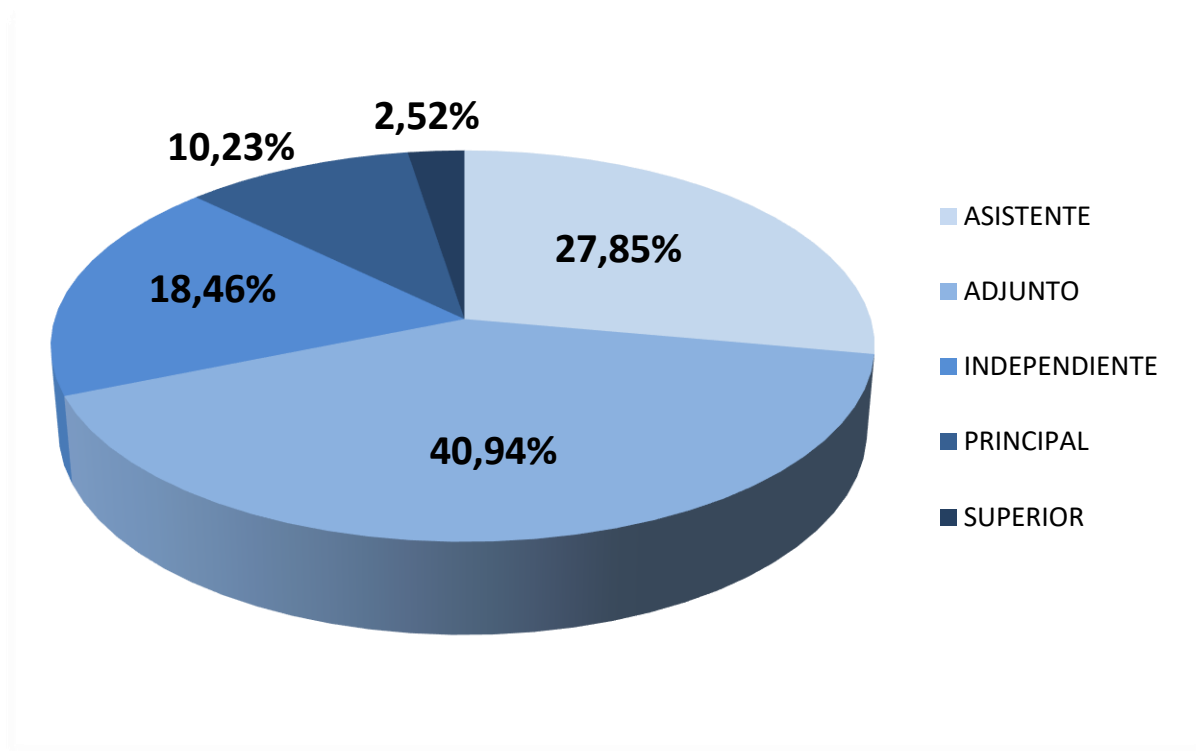

INVESTIGADORES POR CATEGORÍA EN CCT - SANTA FÉ

Realizado por la Of. de Información Estratégica en RRHH de CONICET

Escalafón	Categoría	Total
INVESTIGADORES	ASISTENTE	166
	ADJUNTO	244
	INDEPENDIENTE	110
	PRINCIPAL	61
	SUPERIOR	15
Total		596