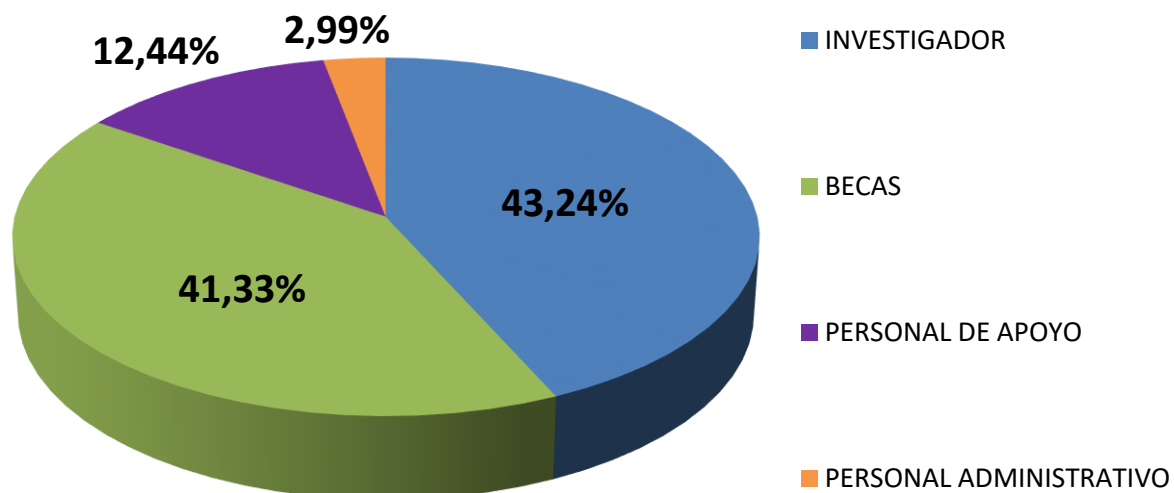

RECURSOS HUMANOS EN CCT - SANTA FÉ

Realizado por la Of. de Información Estratégica en RRHH de CONICET

RRHH	Total
INVESTIGADOR	636
BECAS	608
PERSONAL DE APOYO	183
PERSONAL ADMINISTRATIVO	44
Total general	1471