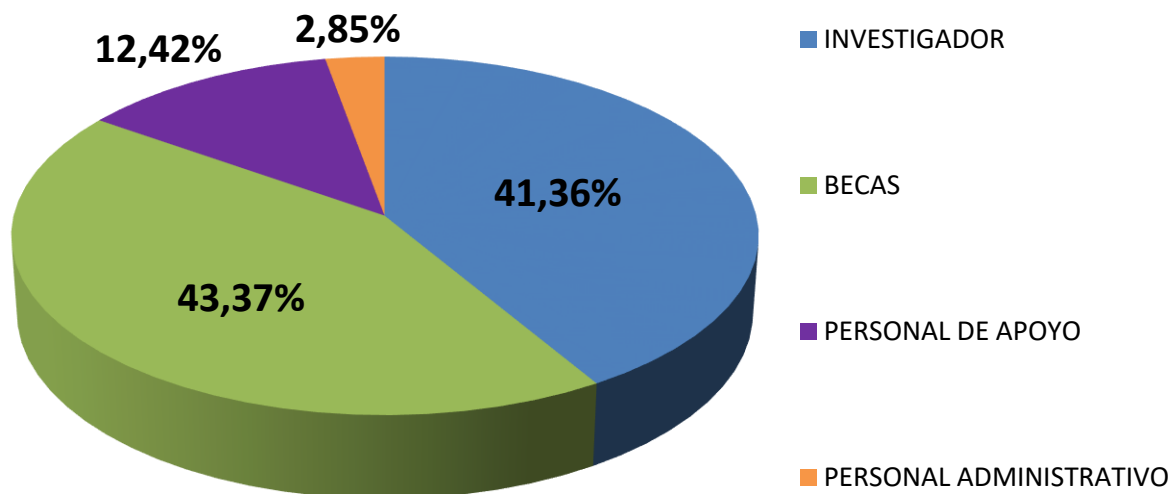

RECURSOS HUMANOS EN CCT - SANTA FÉ

Realizado por la Of. de Información Estratégica en RRHH de CONICET

RRHH	Total
INVESTIGADOR	596
BECAS	625
PERSONAL DE APOYO	179
PERSONAL ADMINISTRATIVO	41
Total general	1441