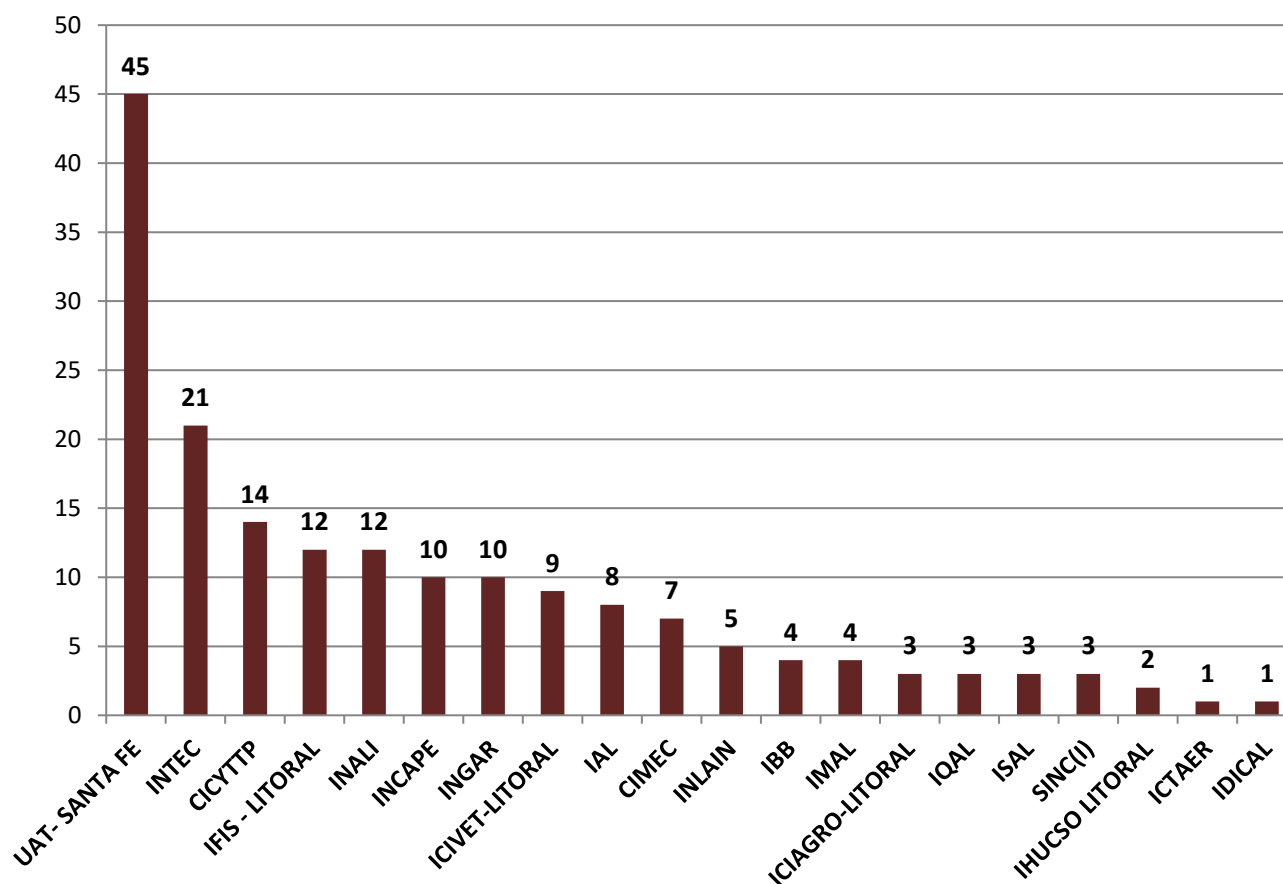

PERSONAL DE APOYO POR UNIDAD EJECUTORA EN CCT - SANTA FÉ

Realizado por la Of. de Información Estratégica en RRHH de CONICET

LUGAR DE TRABAJO	CPA
UAT- SANTA FE	45
INTEC	21
CICYTTP	14
IFIS - LITORAL	12
INALI	12
INCAPE	10
INGAR	10
ICIVET-LITORAL	9
IAL	8
CIMEC	7
INLAIN	5
IBB	4
IMAL	4
ICIAGRO-LITORAL	3
IQAL	3
ISAL	3
SINC(I)	3
IHUCSO LITORAL	2
ICTAER	1
IDICAL	1
Total	177