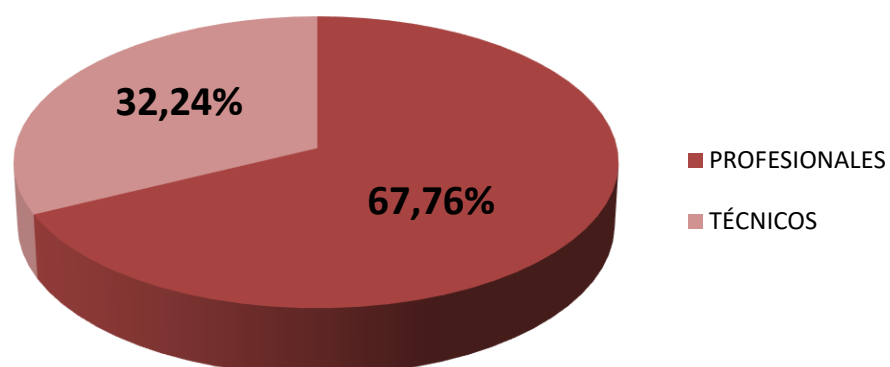

## PERSONAL DE APOYO SEGÚN CATEGORÍA EN CCT - SANTA FÉ

Realizado por la Of. de Información Estratégica en RRHH de CONICET

CATEGORÍA	Total
PROFESIONALES	124
TÉCNICOS	59
<b>Total general</b>	<b>183</b>

**(\*) Información actualizada a Diciembre de 2022**