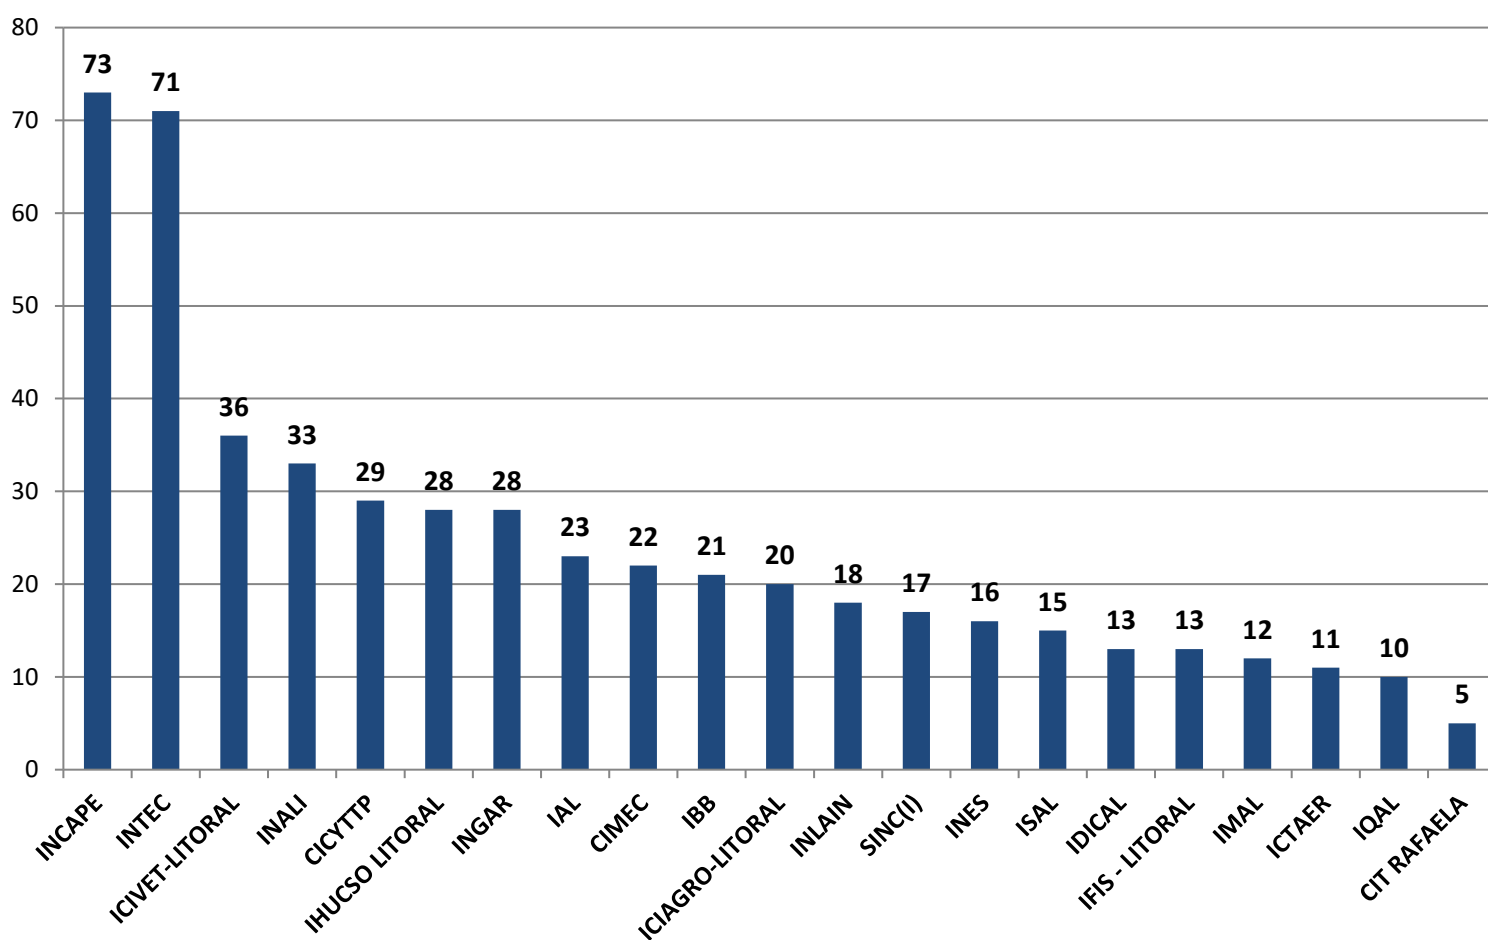

## INVESTIGADORES POR UNIDAD EJECUTORA EN CCT - SANTA FÉ

Realizado por la Of. de Información Estratégica en RRHH de CONICET

Unidad Ejecutora	Investigadores
INCAPE	73
INTEC	71
ICIVET-LITORAL	36
INALI	33
CICYTTP	29
IHUCSO LITORAL	28
INGAR	28
IAL	23
CIMEC	22
IBB	21
ICIAGRO-LITORAL	20
INLAIN	18
SINC(I)	17
INES	16
ISAL	15
IDICAL	13
IFIS - LITORAL	13
IMAL	12
ICTAER	11
IQAL	10
CIT RAFAELA	5
<b>Total general</b>	<b>514</b>