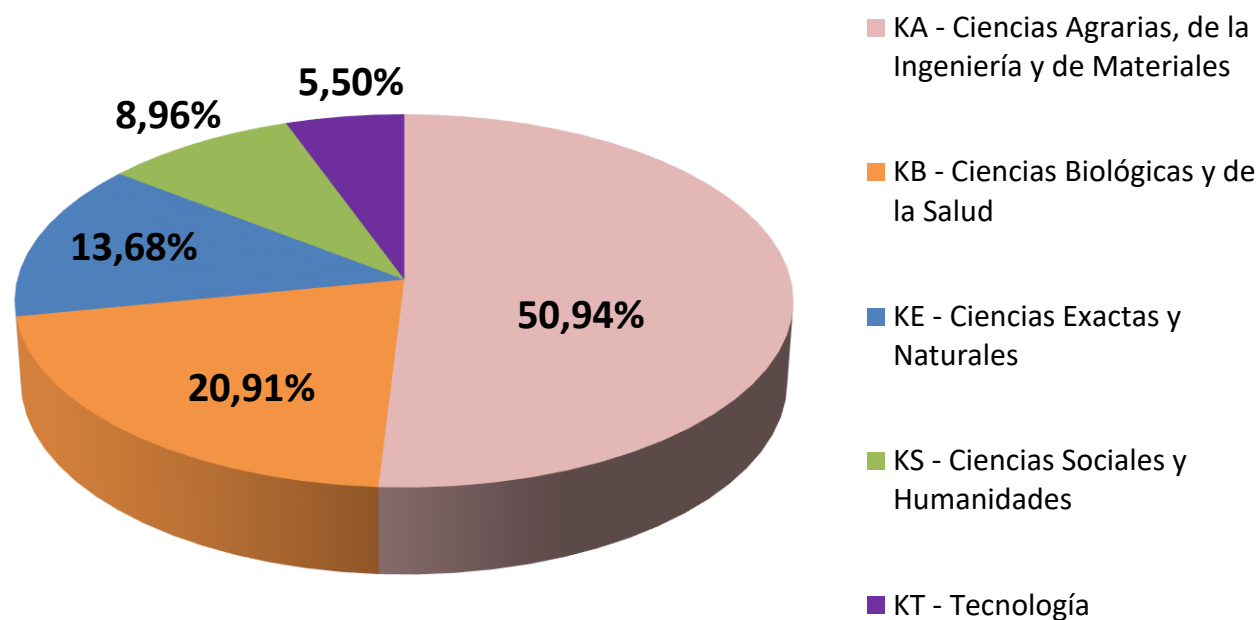

INVESTIGADORES POR GRAN AREA DEL CONOCIMIENTO EN CCT - SANTA FÉ

Realizado por la Of. de Información Estratégica en RRHH de CONICET

Escalafón	Gran Area	Total
INVESTIGADOR	KA - Ciencias Agrarias, de la Ingeniería y de Materiales	324
	KB - Ciencias Biológicas y de la Salud	133
	KE - Ciencias Exactas y Naturales	87
	KS - Ciencias Sociales y Humanidades	57
	KT - Tecnología	35
Total general		636

(*) Información actualizada a Diciembre de 2022

Fuente: Base de Datos del CONICET – Gerencia de Recursos Humanos.