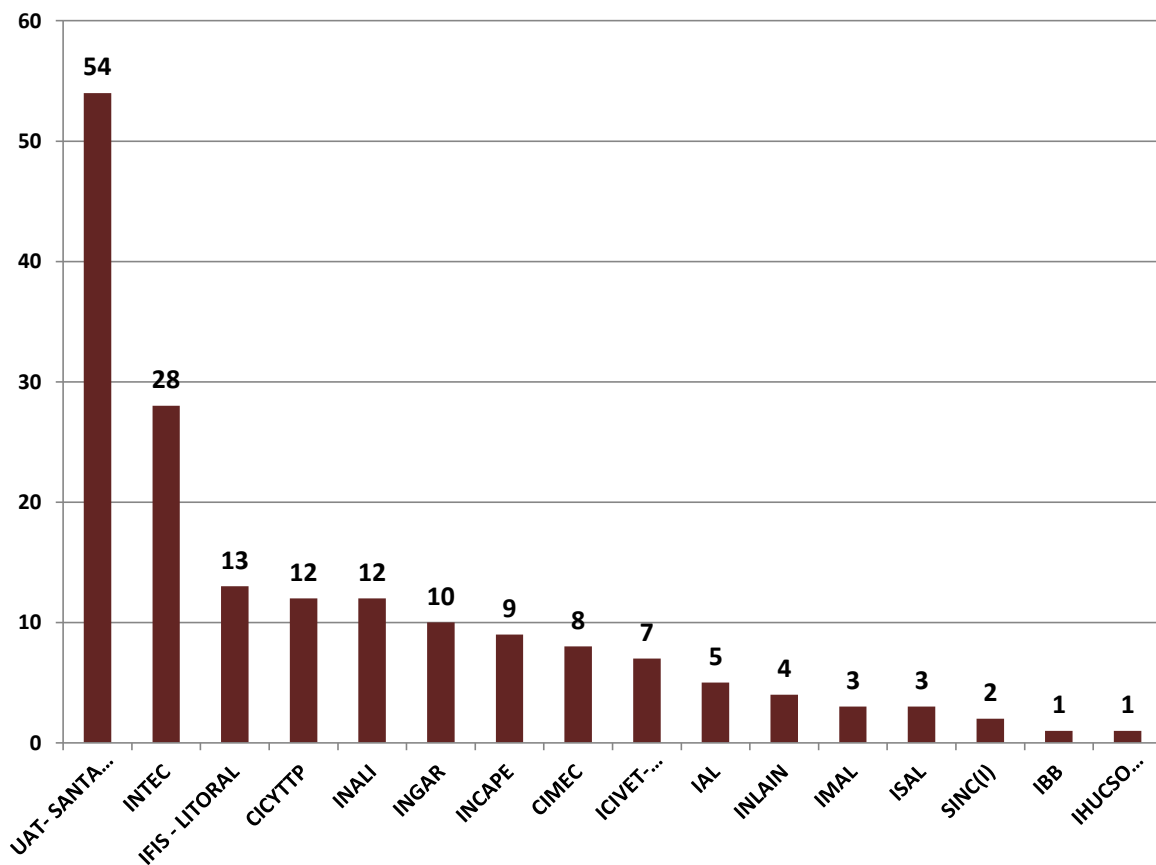

PERSONAL DE APOYO POR UNIDAD EJECUTORA EN CCT- SANTA FE

Realizado por la Of. de Información Estratégica en RRHH de CONICET

Lugar de trabajo	CPA
UAT- SANTA FE	54
INTEC	28
IFIS - LITORAL	13
CICYTTP	12
INALI	12
INGAR	10
INCAPE	9
CIMEC	8
ICIVET-LITORAL	7
IAL	5
INLAIN	4
IMAL	3
ISAL	3
SINC(I)	2
IBB	1
IHUCSO LITORAL	1
TOTAL	172