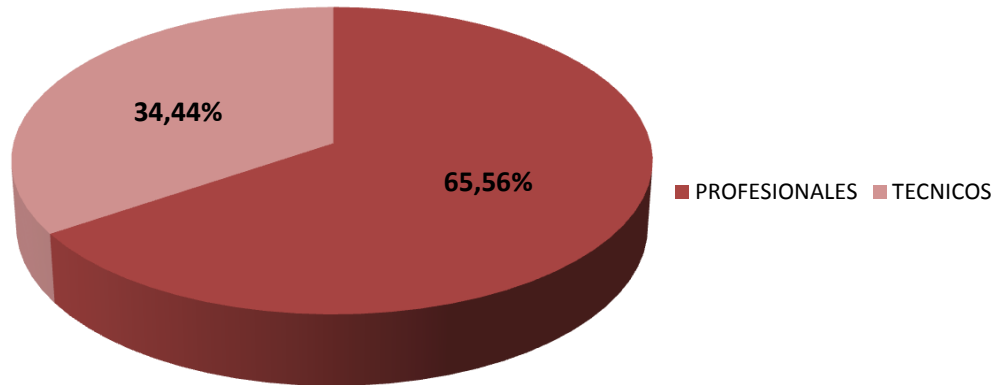

PERSONAL DE APOYO SEGÚN CATEGORÍA EN CCT- SANTA FE

Realizado por la Of. de Información Estratégica en RRHH de CONICET

CATEGORÍA	Total
PROFESIONALES	118
TECNICOS	62
Total general	180

(*) Información actualizada a Diciembre de 2019