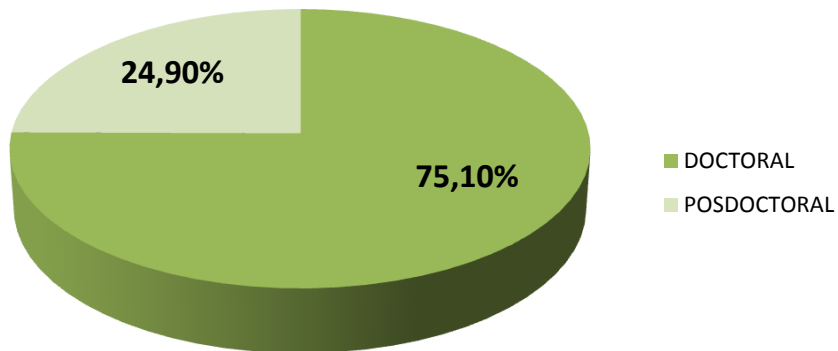

## **BECARIOS SEGÚN TIPO DE BECA EN CCT- SANTA FE**

Realizado por la Of. de Información Estratégica en RRHH de CONICET

BECAS	Total
DOCTORAL	371
POSDOCTORAL	123
<b>Total general</b>	<b>494</b>

(\*) Información actualizada a Diciembre de 2019