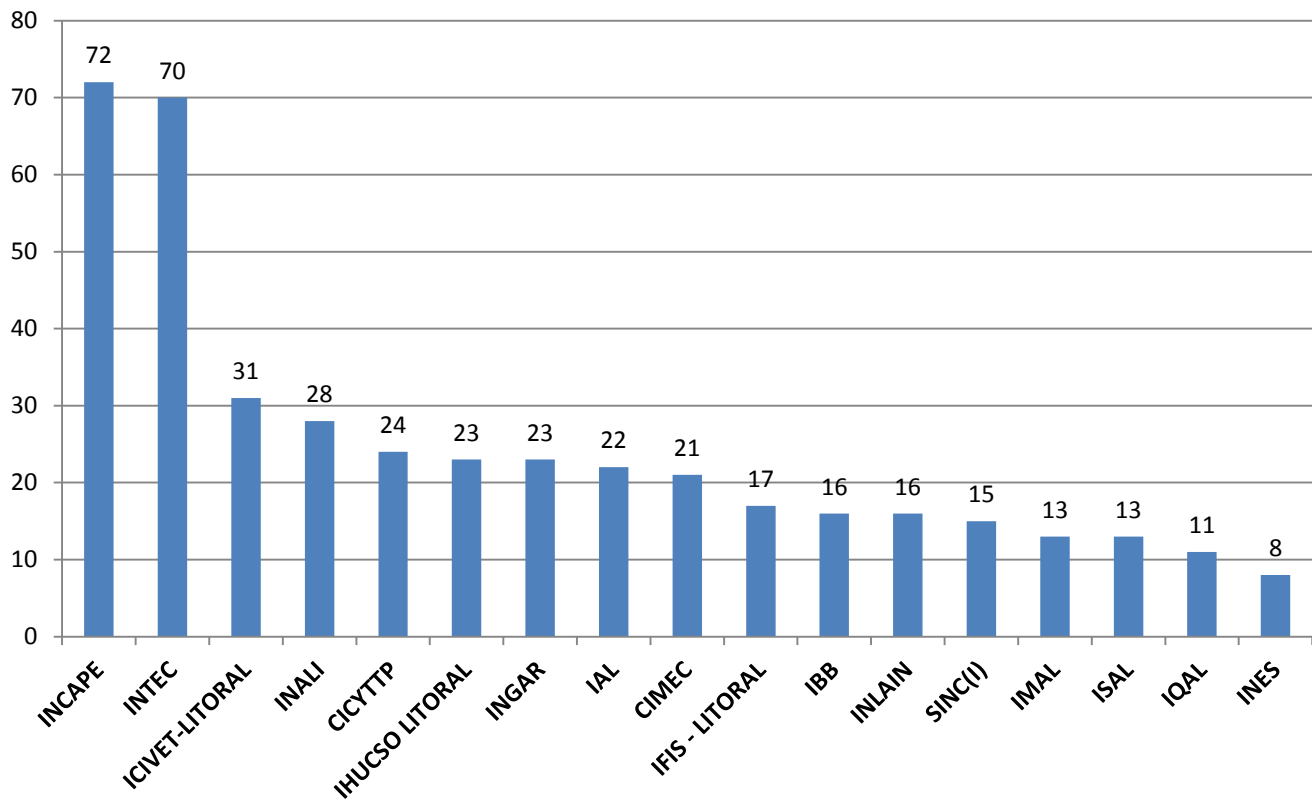

## INVESTIGADORES POR UNIDAD EJECUTORA EN CCT- SANTA FE

Realizado por la Of. de Información Estratégica en RRHH de CONICET

UE	Investigadores
INCAPE	72
INTEC	70
ICIVET-LITORAL	31
INALI	28
CICYTTP	24
IHUCSO LITORAL	23
INGAR	23
IAL	22
CIMEC	21
IFIS - LITORAL	17
IBB	16
INLAIN	16
SINC(I)	15
IMAL	13
ISAL	13
IQAL	11
INES	8
<b>TOTAL</b>	<b>423</b>