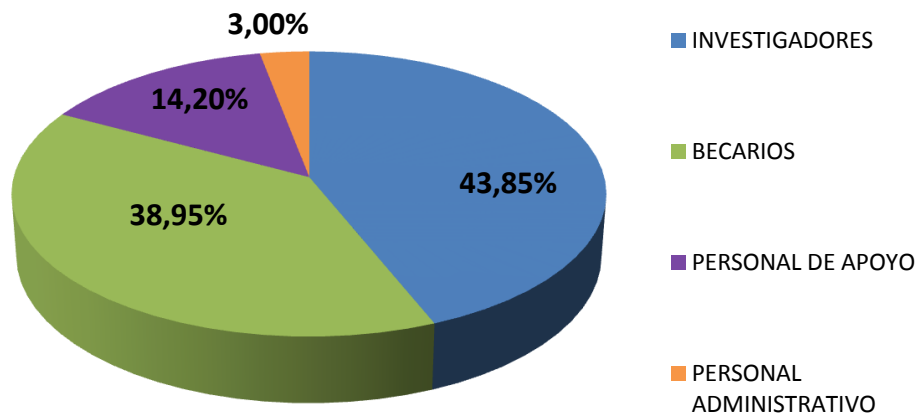

RECURSOS HUMANOS EN CCT - SANTA FE

Realizado por la Of. de Información Estratégica en RRHH de CONICET

RRHH	Total
INVESTIGADORES	556
BECARIOS	494
PERSONAL DE APOYO	180
PERSONAL ADMINISTRATIVO	38
Total general	1268