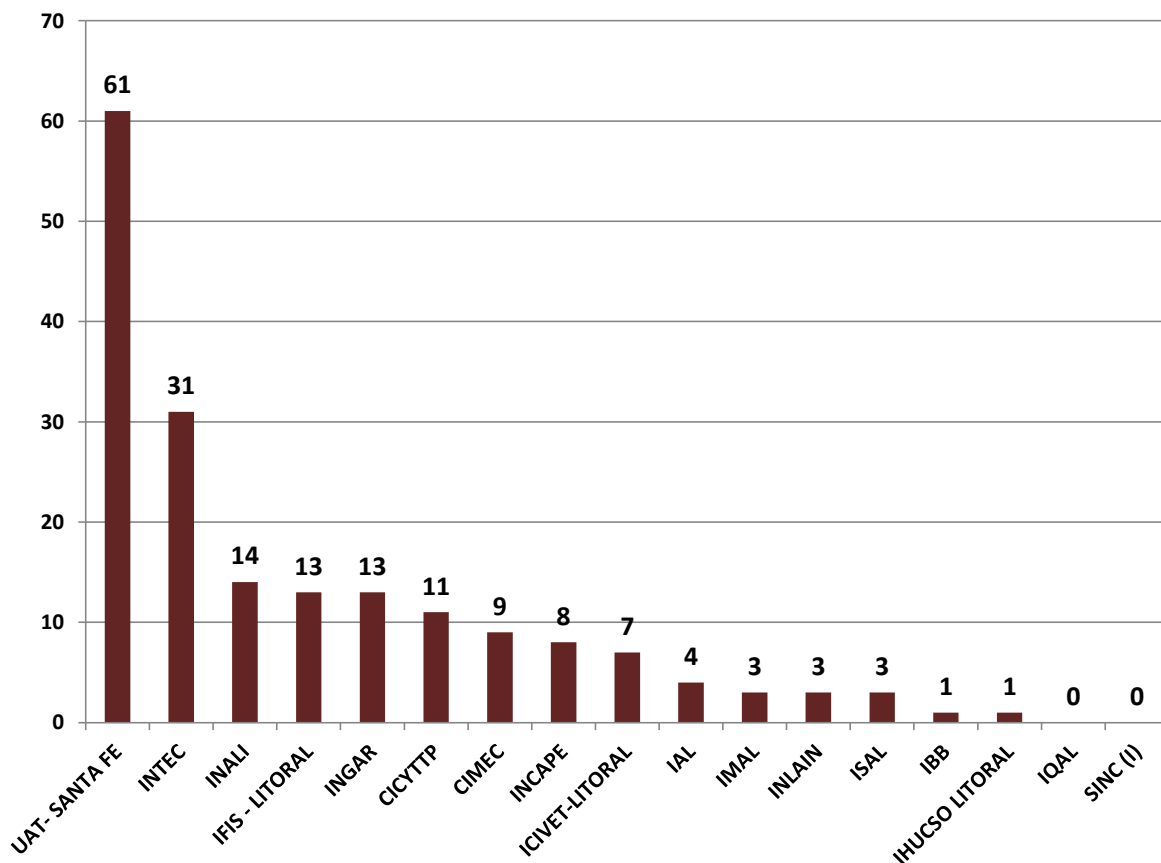

PERSONAL DE APOYO POR UNIDAD EJECUTORA EN CCT- SANTA FE

Realizado por la Of. de Información Estratégica en RRHH de CONICET

Lugar de trabajo	CPA
UAT- SANTA FE	61
INTEC	31
INALI	14
IFIS - LITORAL	13
INGAR	13
CICYTTP	11
CIMEC	9
INCAPE	8
ICIVET-LITORAL	7
IAL	4
IMAL	3
INLAIN	3
ISAL	3
IBB	1
IHUCSO LITORAL	1
IQAL	0
SINC (I)	0
TOTAL	182