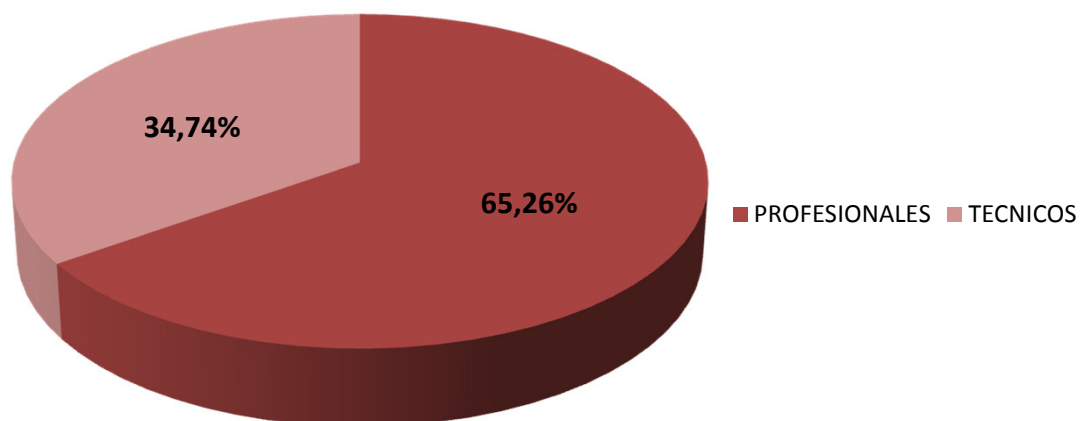

## PERSONAL DE APOYO SEGÚN CATEGORÍA EN CCT- SANTA FE

Realizado por la Of. de Información Estratégica en RRHH de CONICET

CATEGORÍA	Total
PROFESIONALES	124
TECNICOS	66
<b>Total general</b>	<b>190</b>

(\*) Información actualizada a Diciembre de 2018