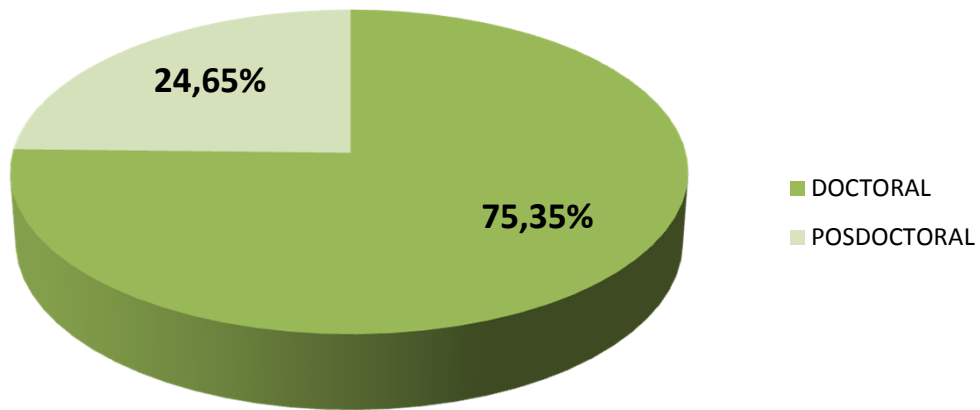

BECARIOS SEGÚN TIPO DE BECA EN CCT- SANTA FE

Realizado por la Of. de Información Estratégica en RRHH de CONICET

BECAS	Total
DOCTORAL	373
POSDOCTORAL	122
Total general	495

(*) Información actualizada a Diciembre de 2018