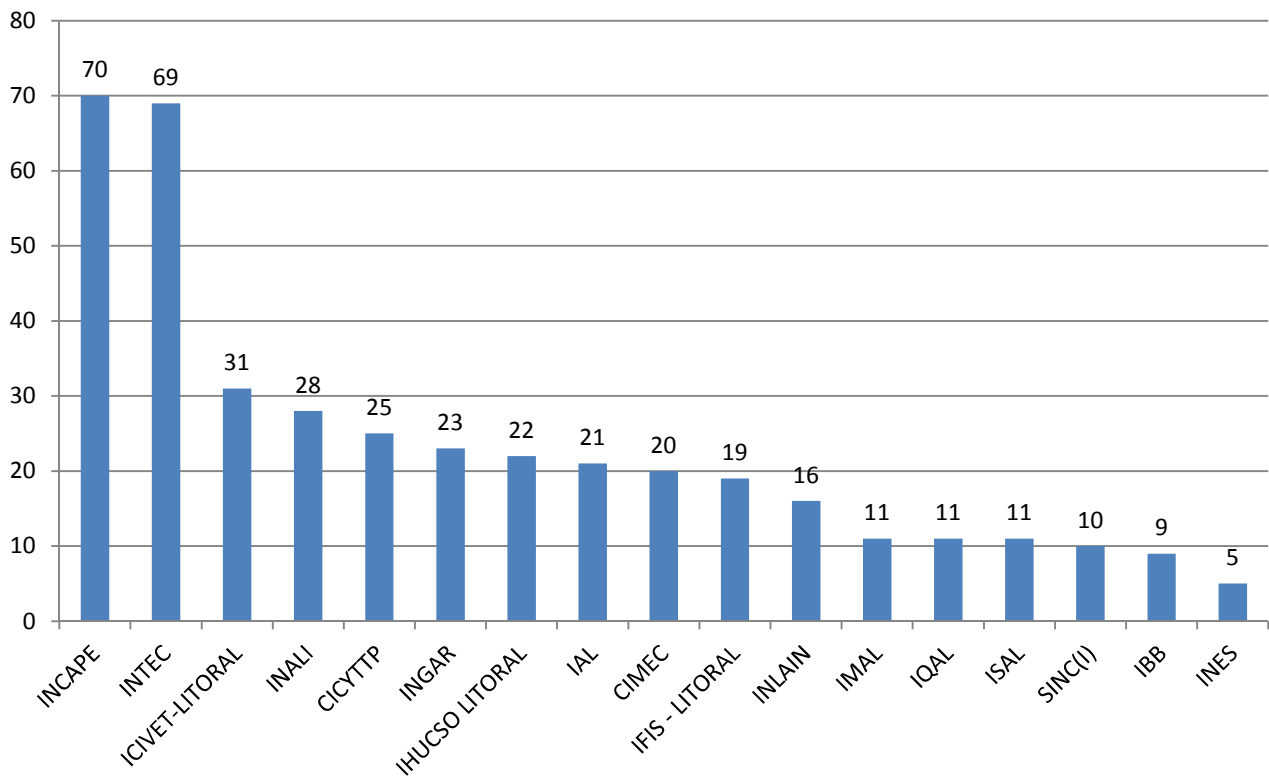

INVESTIGADORES POR UNIDAD EJECUTORA EN CCT- SANTA FE

Realizado por la Of. de Información Estratégica en RRHH de CONICET

UE	Investigadores
INCAPE	70
INTEC	69
ICIVET-LITORAL	31
INALI	28
CICYTTP	25
INGAR	23
IHUCSO LITORAL	22
IAL	21
CIMEC	20
IFIS - LITORAL	19
INLAIN	16
IMAL	11
IQAL	11
ISAL	11
SINC(I)	10
IBB	9
INES	5
TOTAL	401