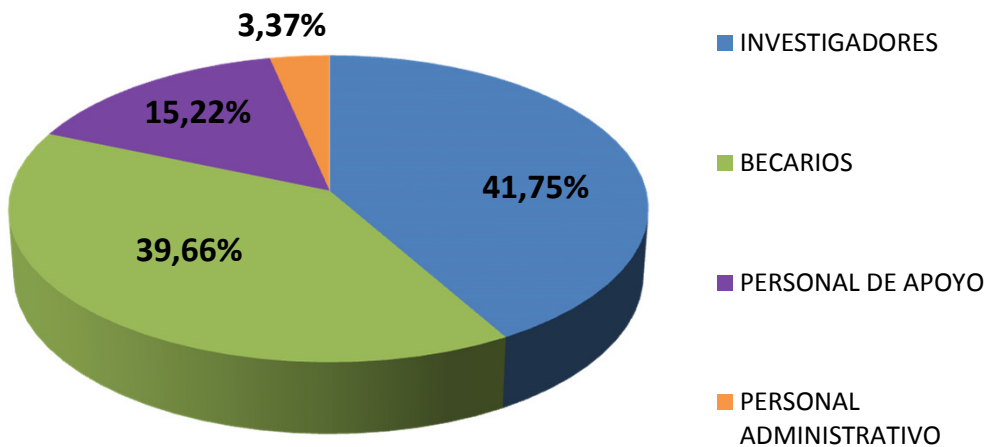

RECURSOS HUMANOS EN CCT - SANTA FE

Realizado por la Of. de Información Estratégica en RRHH de CONICET

RRHH	Total
INVESTIGADORES	521
BECARIOS	495
PERSONAL DE APOYO	190
PERSONAL ADMINISTRATIVO	42
Total general	1248