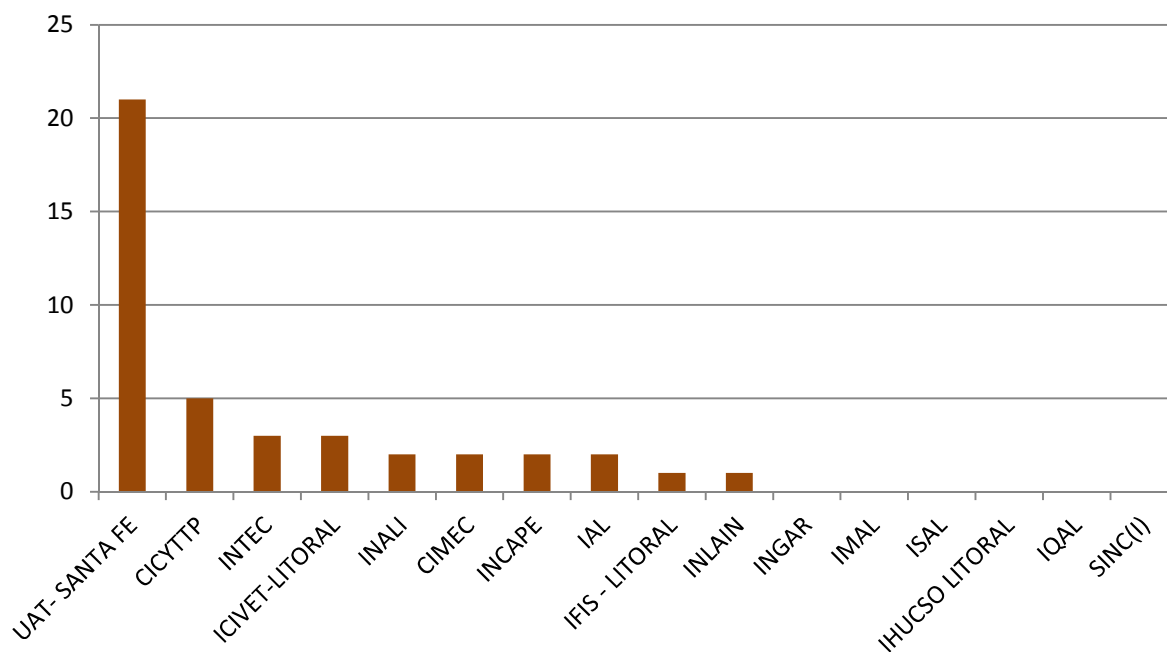

## PERSONAL ADMINISTRATIVO POR UNIDAD EJECUTORA EN CCT- SANTA FE

Realizado por la Of. de Información Estratégica en RRHH de CONICET

Lugar de trabajo	SINEP
UAT- SANTA FE	21
CICYTTP	5
INTEC	3
ICIVET-LITORAL	3
INALI	2
CIMEC	2
INCAPE	2
IAL	2
IFIS - LITORAL	1
INLAIN	1
INGAR	0
IMAL	0
ISAL	0
IHUCSO LITORAL	0
IQAL	0
SINC(I)	0
<b>TOTAL</b>	<b>42</b>

(\*) Información actualizada a Diciembre de 2017

Fuente: Base de Datos del CONICET – Gerencia de Recursos Humanos.