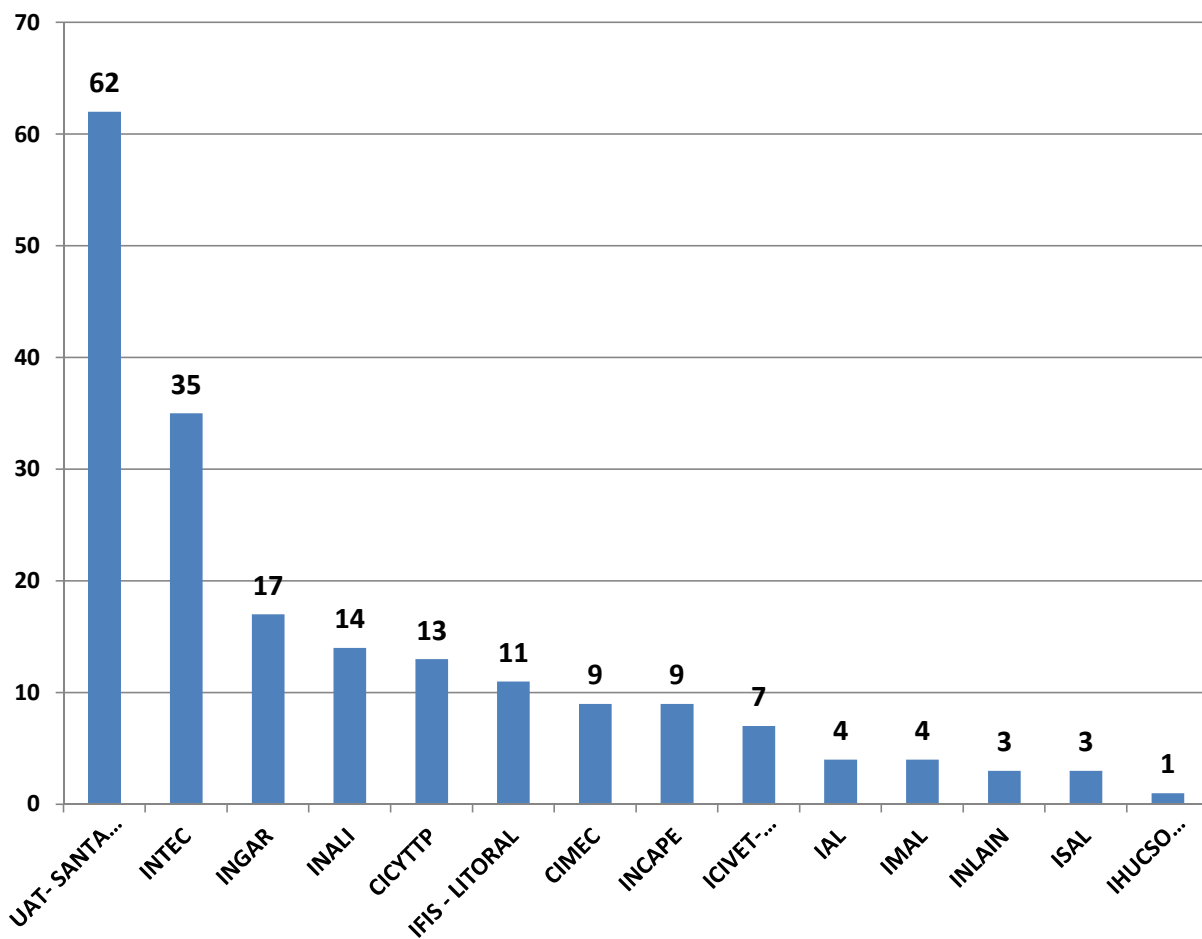

## PERSONAL DE APOYO POR UNIDAD EJECUTORA EN CCT- SANTA FE

Realizado por la Of. de Información Estratégica en RRHH de CONICET

Lugar de trabajo	CPA
UAT- SANTA FE	62
INTEC	35
INGAR	17
INALI	14
CICYTTP	13
IFIS - LITORAL	11
CIMEC	9
INCAPE	9
ICIVET-LITORAL	7
IAL	4
IMAL	4
INLAIN	3
ISAL	3
IHUCSO LITORAL	1
<b>TOTAL</b>	<b>192</b>