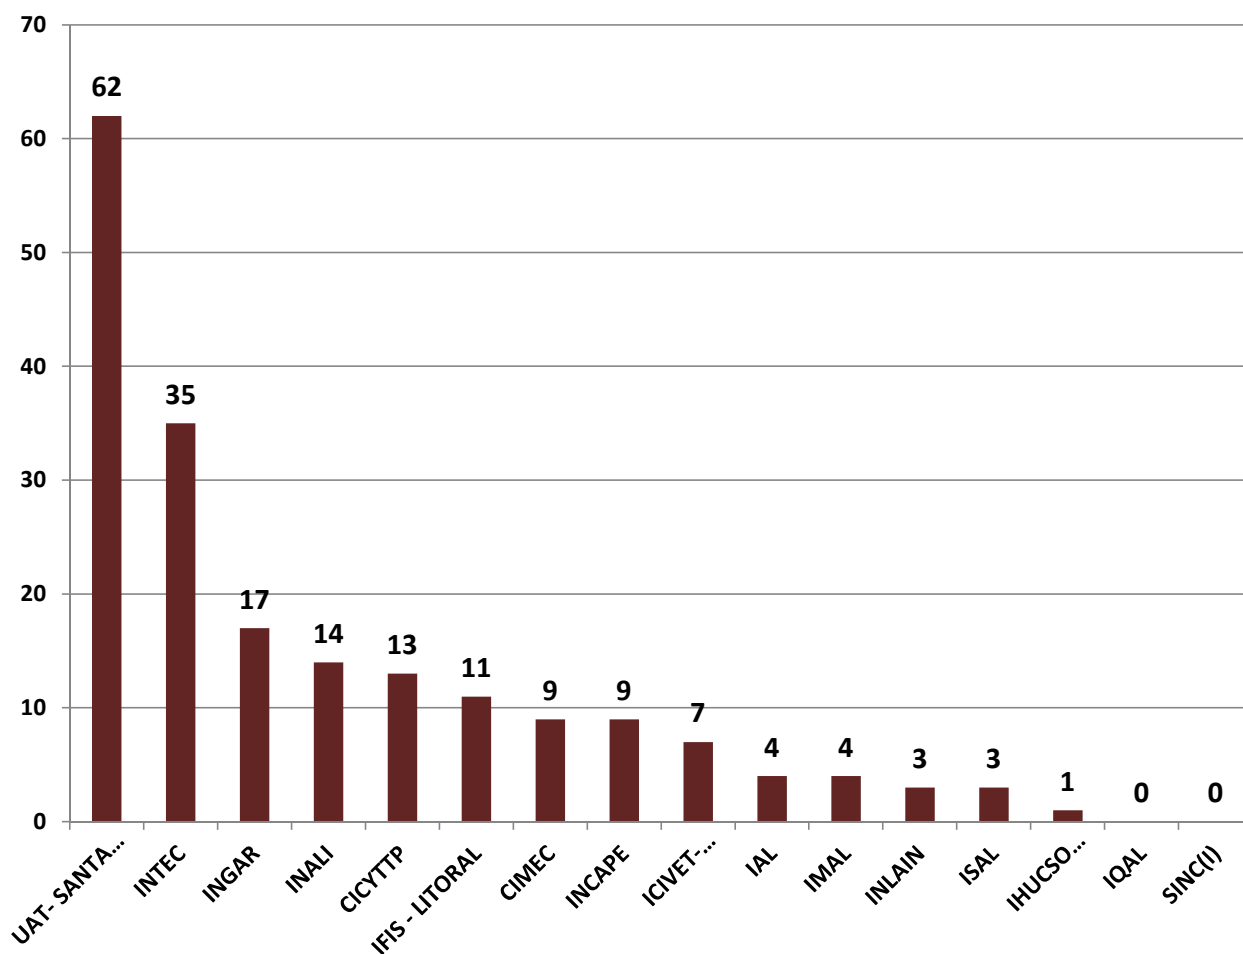

## PERSONAL DE APOYO POR UNIDAD EJECUTORA EN CCT- SANTA FE

Realizado por la Of. de Información Estratégica en RRHH de CONICET

Lugar de trabajo	CPA
UAT- SANTA FE	62
INTEC	35
INGAR	17
INALI	14
CICYTTP	13
IFIS - LITORAL	11
CIMEC	9
INCAPE	9
ICIVET-LITORAL	7
IAL	4
IMAL	4
INLAIN	3
ISAL	3
IHUCSO LITORAL	1
IQAL	0
SINC(I)	0
<b>TOTAL</b>	<b>192</b>