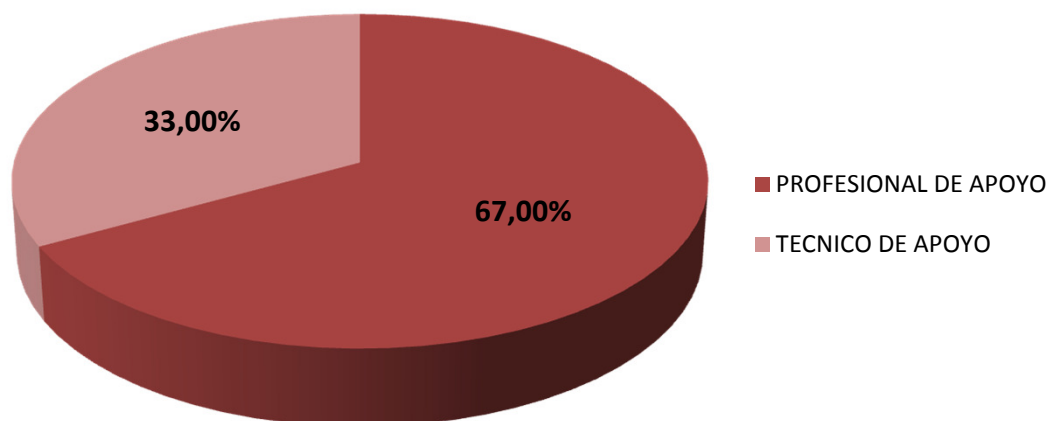

PERSONAL DE APOYO SEGÚN CATEGORÍA EN CCT- SANTA FE

Realizado por la Of. de Información Estratégica en RRHH de CONICET

CATEGORÍA	Total
PROFESIONALES	136
TECNICOS	67
Total general	203

(*) Información actualizada a Diciembre de 2017