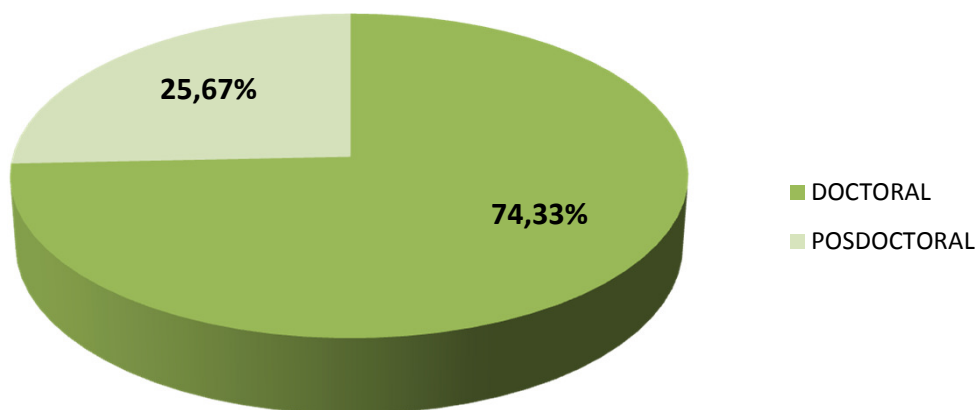

## BECARIOS SEGÚN TIPO DE BECA EN CCT- SANTA FE

Realizado por la Of. de Información Estratégica en RRHH de CONICET

BECAS	Total
DOCTORAL	388
POSDOCTORAL	134
<b>Total general</b>	<b>522</b>

(\*) Información actualizada a Diciembre de 2017