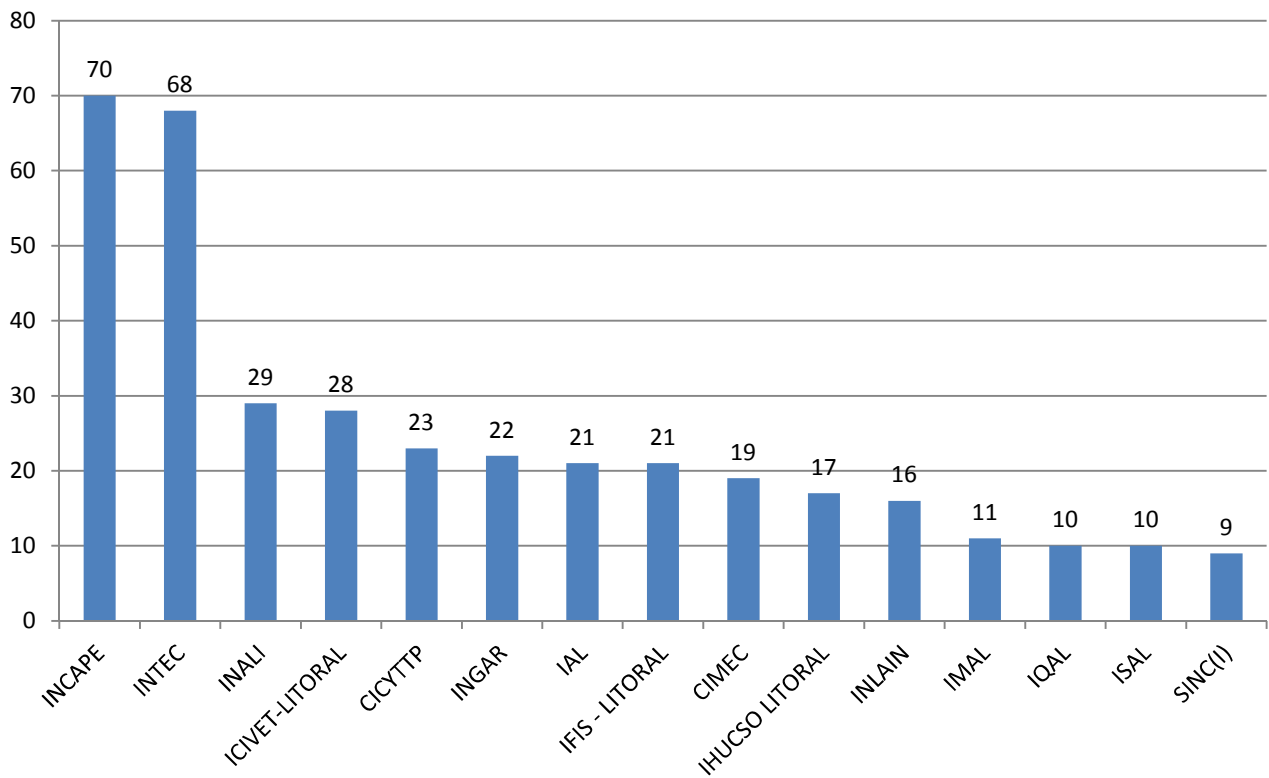

INVESTIGADORES POR UNIDAD EJECUTORA EN CCT- SANTA FE

Realizado por la Of. de Información Estratégica en RRHH de CONICET

UE	Investigadores
INCAPE	70
INTEC	68
INALI	29
ICIVET-LITORAL	28
CICYTTP	23
INGAR	22
IAL	21
IFIS - LITORAL	21
CIMEC	19
IHUCSO LITORAL	17
INLAIN	16
IMAL	11
IQAL	10
ISAL	10
SINC(I)	9
TOTAL	374