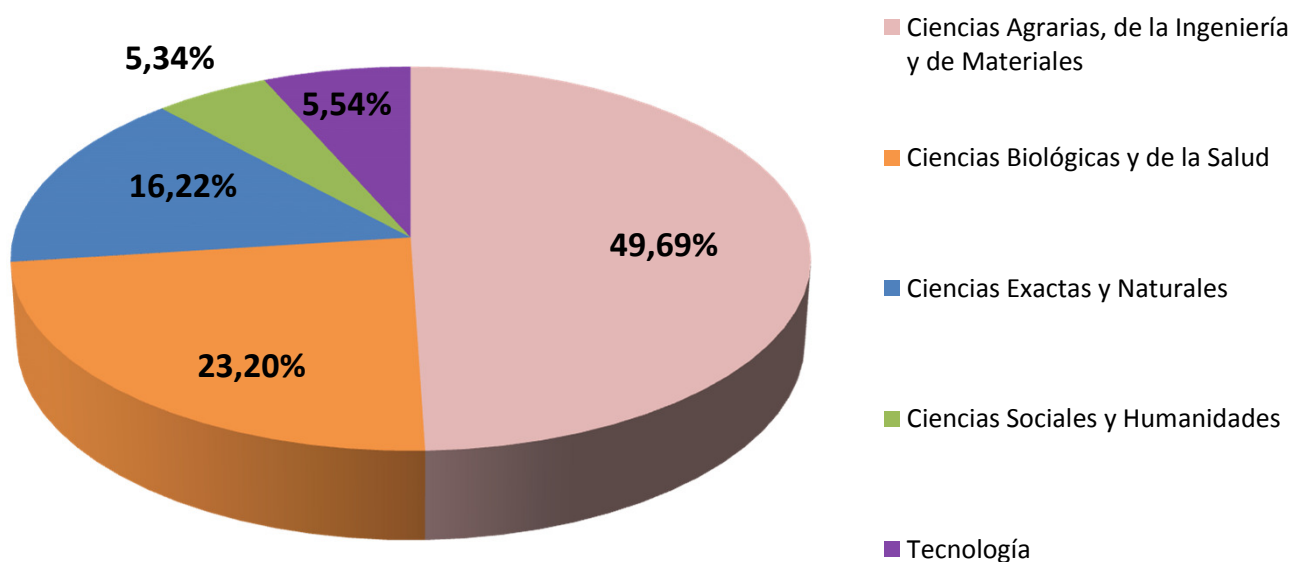

INVESTIGADORES POR GRAN AREA DEL CONOCIMIENTO EN CCT- SANTA FE

Realizado por la Of. de Información Estratégica en RRHH de CONICET

Escalafón	Gran Area	Total
INVESTIGADORES	Ciencias Agrarias, de la Ingeniería y de Materiales	242
	Ciencias Biológicas y de la Salud	113
	Ciencias Exactas y Naturales	79
	Ciencias Sociales y Humanidades	26
	Tecnología	27
Total general		487

(*) Información actualizada a Diciembre de 2017

Fuente: Base de Datos del CONICET – Gerencia de Recursos Humanos.

49,69%
23,20%
16,22%
5,34%
5,54%
100,00%