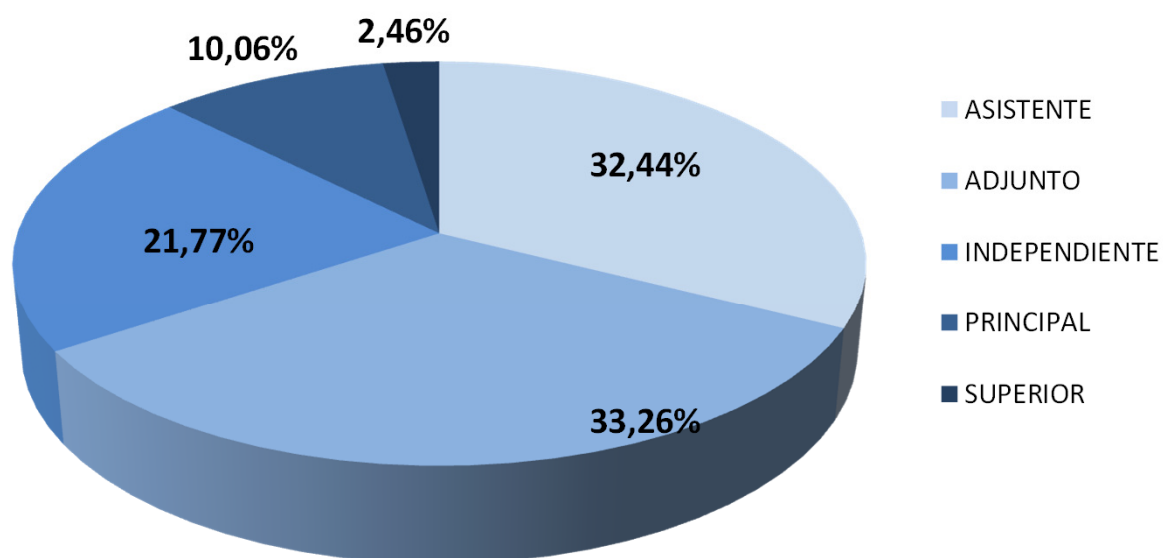

INVESTIGADORES POR CATEGORÍA EN CCT-SANTA FE

Realizado por la Of. de Información Estratégica en RRHH de CONICET

Escalafón	Categoría	Total
INVESTIGADORES	ASISTENTE	158
	ADJUNTO	162
	INDEPENDIENTE	106
	PRINCIPAL	49
	SUPERIOR	12
Total		487