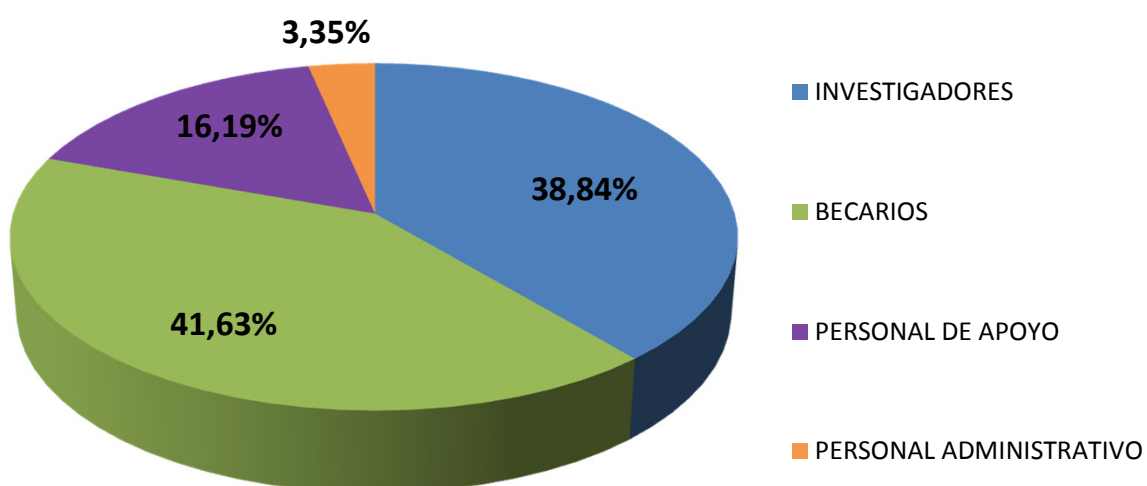

## RECURSOS HUMANOS EN CCT - SANTA FE

Realizado por la Of. de Información Estratégica en RRHH de CONICET

| RRHH                    | Total       |
|-------------------------|-------------|
| INVESTIGADORES          | 487         |
| BECARIOS                | 522         |
| PERSONAL DE APOYO       | 203         |
| PERSONAL ADMINISTRATIVO | 42          |
| <b>Total general</b>    | <b>1254</b> |