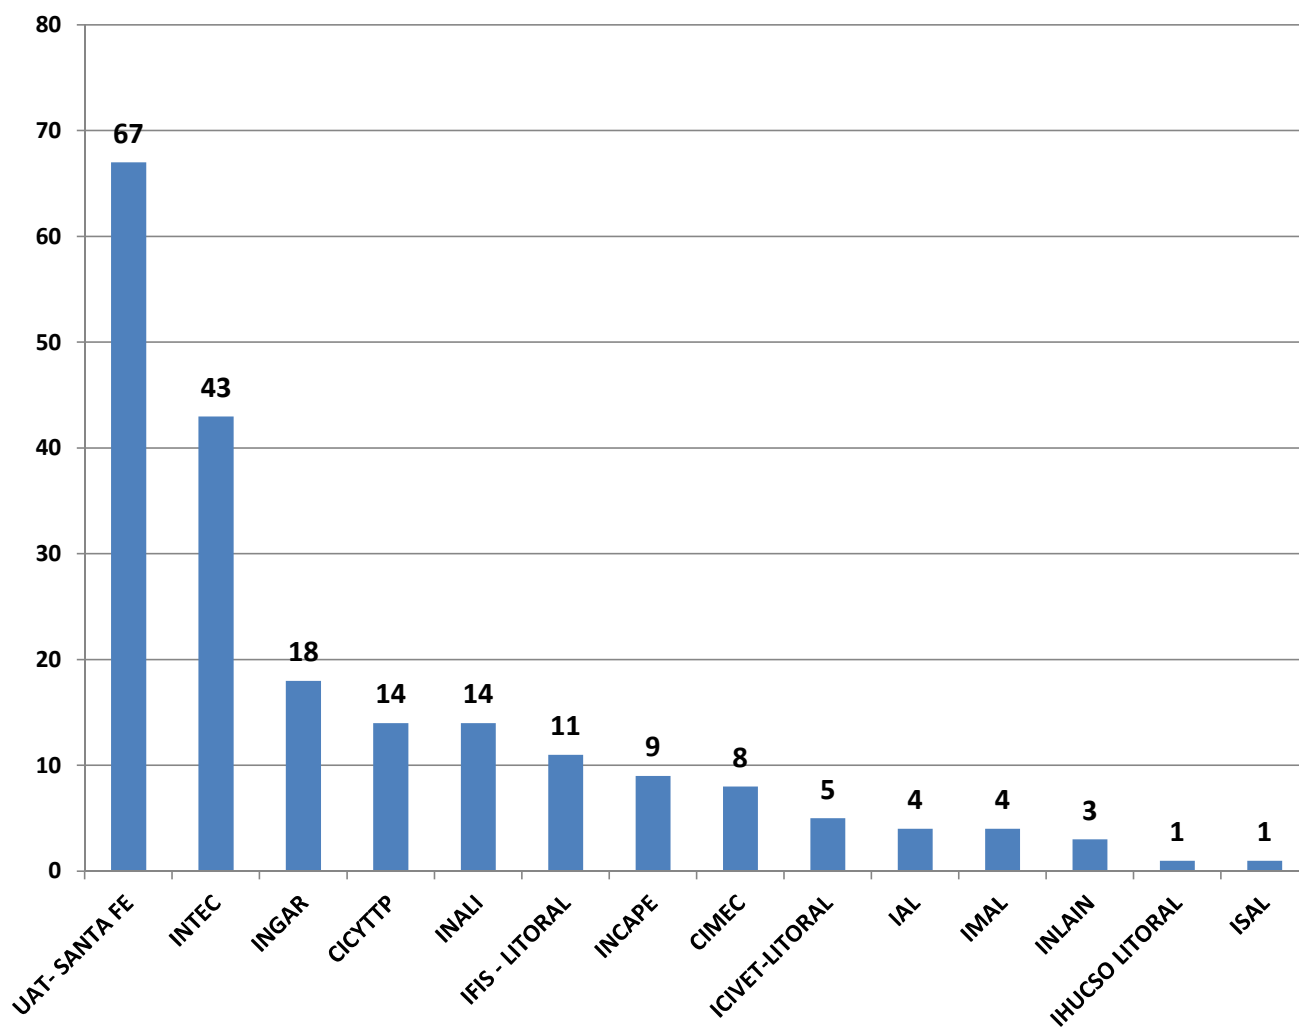

PERSONAL DE APOYO POR UNIDAD EJECUTORA EN CCT- SANTA FE

Realizado por la Of. de Información Estratégica en RRHH de CONICET

Lugar de trabajo	CPA
UAT- SANTA FE	67
INTEC	43
INGAR	18
CICYTTP	14
INALI	14
IFIS - LITORAL	11
INCAPE	9
CIMEC	8
ICIVET-LITORAL	5
IAL	4
IMAL	4
INLAIN	3
IHUCSO LITORAL	1
ISAL	1
TOTAL	202