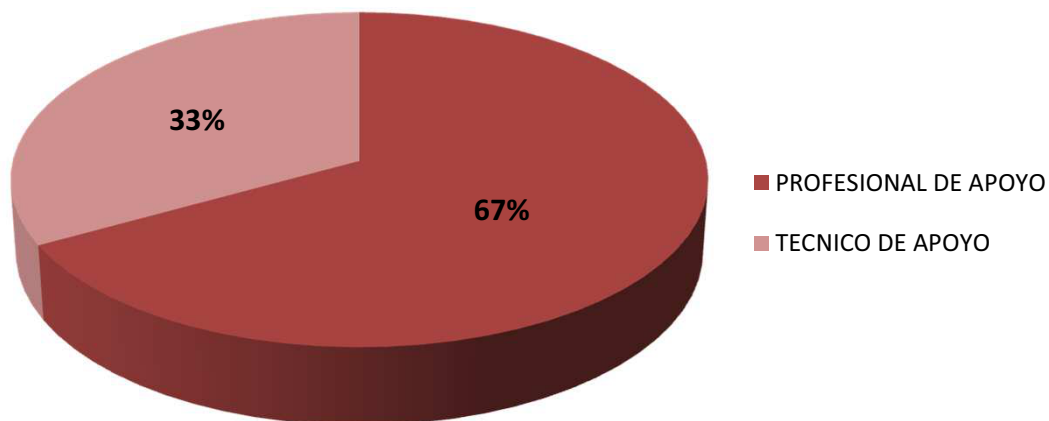

PERSONAL DE APOYO SEGÚN CATEGORÍA EN CCT- SANTA FE

Realizado por la Of. de Información Estratégica enRRHH de CONICET

CATEIGORÍA	Total
PROFESIONAL DE APOYO	144
TECNICO DE APOYO	71
Total general	215

(*) Información actualizada a Diciembre de 2016