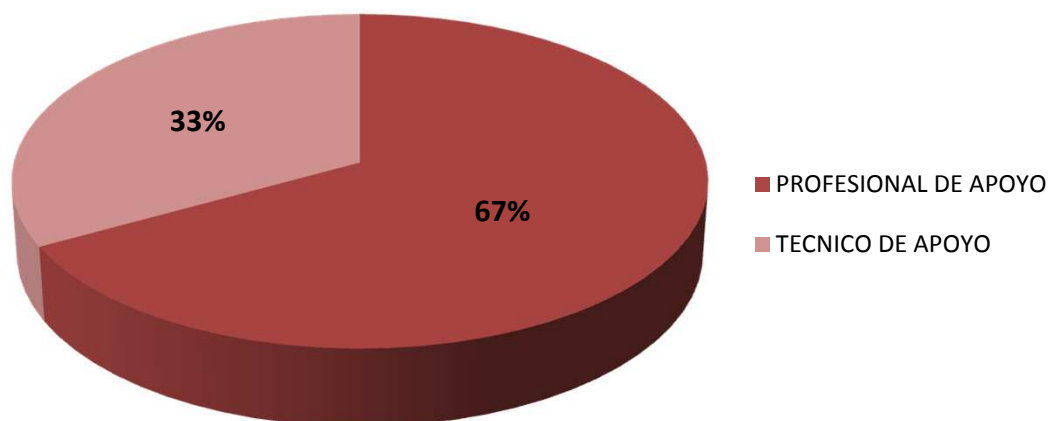

PERSONAL DE APOYO SEGÚN CATEGORÍA EN CCT- SANTA FE

Realizado por la Of. de Información Estratégica en RRHH de CONICET

CATEIGORÍA	Total
PROFESIONAL DE APOYO	144
TECNICO DE APOYO	71
Total general	215

(*) Información actualizada a Diciembre de 2015