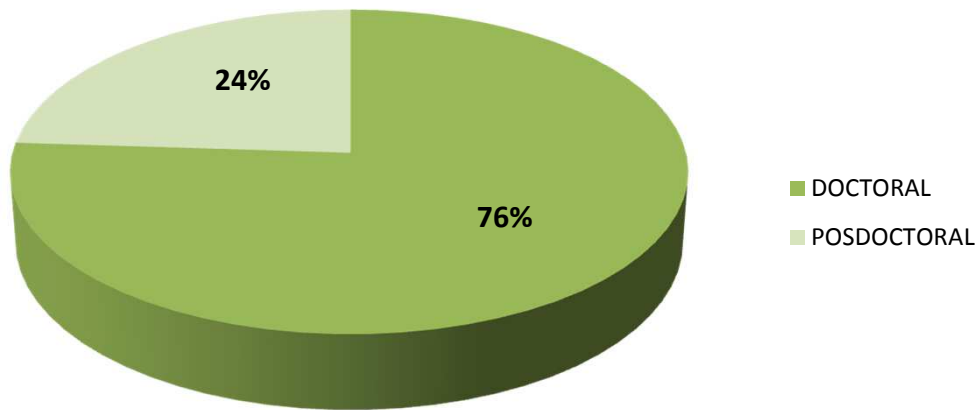

## **BECARIOS SEGÚN TIPO DE BECA EN CCT- SANTA FE**

Realizado por la Of. de Información Estratégica en RRHH de CONICET

BECAS	Total
DOCTORAL	377
POSDOCTORAL	119
<b>Total general</b>	<b>496</b>

(\*) Información actualizada a Diciembre de 2016