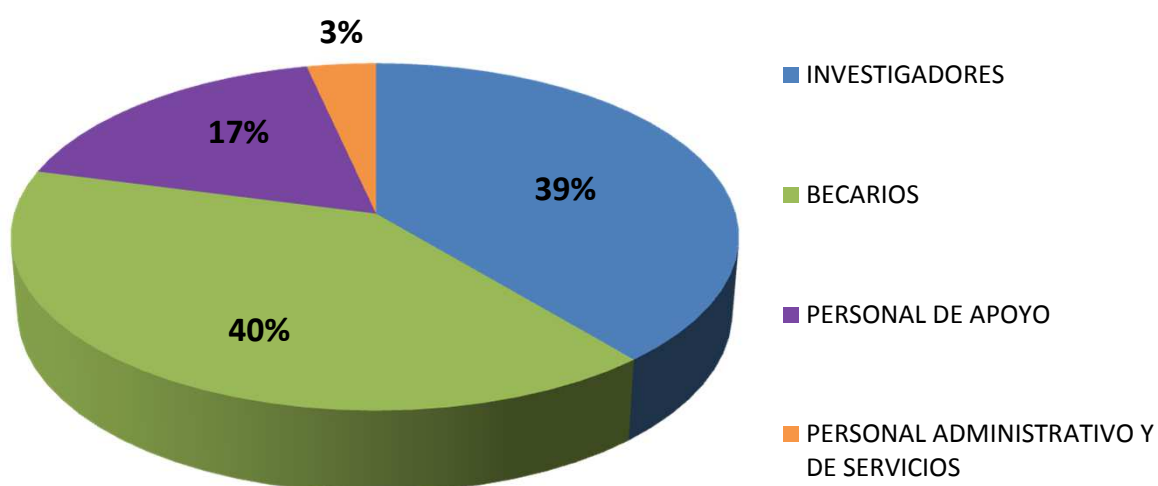

RECURSOS HUMANOS EN CCT - SANTA FE

Realizado por la Of. de Información Estratégica en RRHH de CONICET

RRHH	Total
INVESTIGADORES	481
BECARIOS	496
PERSONAL DE APOYO	215
PERSONAL ADMINISTRATIVO	43
Total general	1235