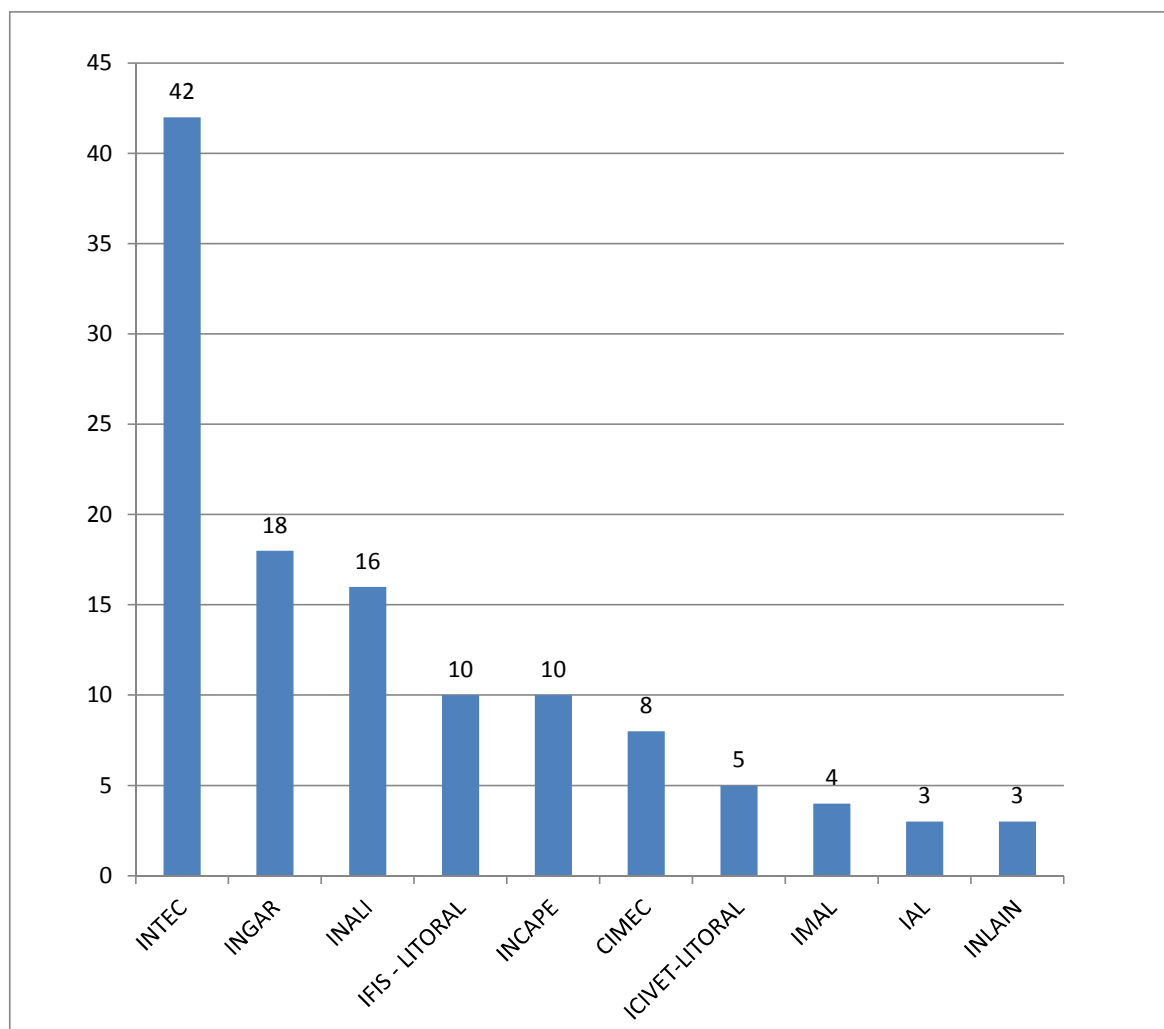

PERSONAL DE APOYO POR UNIDAD EJECUTORA EN CCT- SANTA FE

Realizado por la Of. de Información Estratégica en RRHH de CONICET

Lugar de trabajo	CPA
INTEC	42
INGAR	18
INALI	16
IFIS - LITORAL	10
INCAPE	10
CIMEC	8
ICIVET-LITORAL	5
IMAL	4
IAL	3
INLAIN	3
TOTAL	119