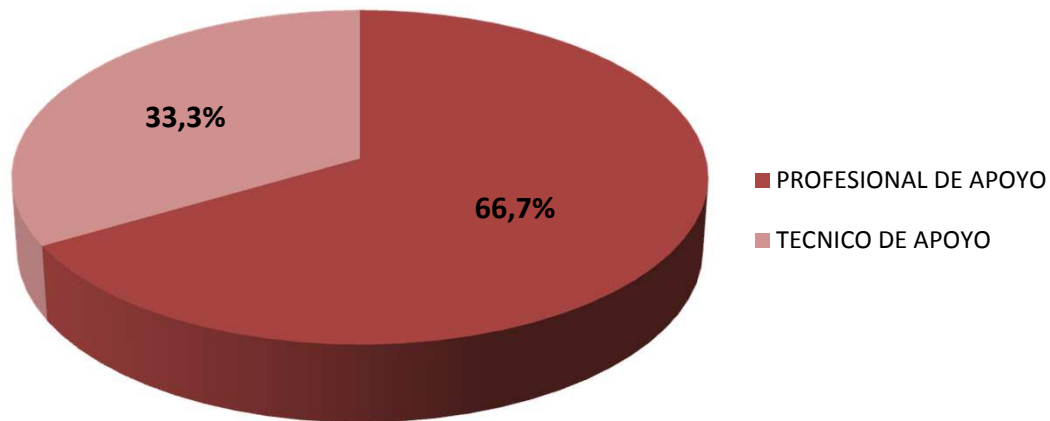

## PERSONAL DE APOYO SEGÚN CATEGORÍA EN CCT- SANTA FE

Realizado por la Of. de Información Estratégica en RRHH de CONICET

CATEIGORÍA	Total
PROFESIONAL DE APOYO	138
TECNICO DE APOYO	69
<b>Total general</b>	<b>207</b>