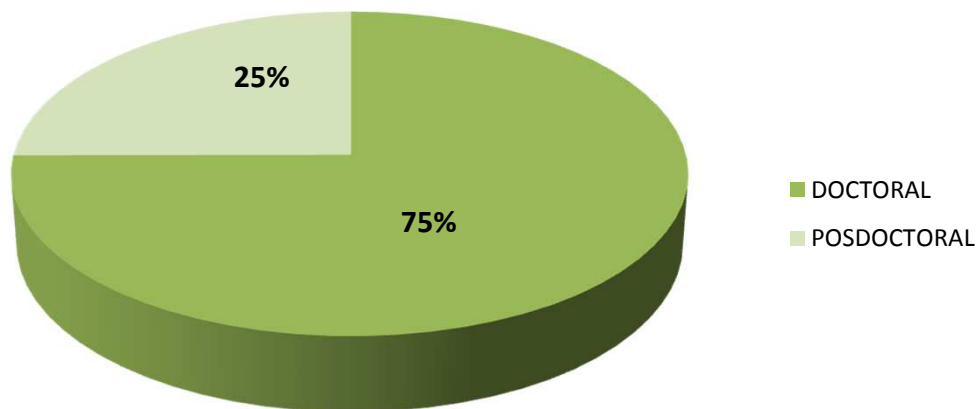

## BECARIOS SEGÚN TIPO DE BECA EN CCT- SANTA FE

Realizado por la Of. de Información Estratégica en RRHH de CONICET

BECAS	Total
DOCTORAL	317
POSDOCTORAL	106
<b>Total general</b>	<b>423</b>

(\*) Información actualizada a Diciembre de 2015