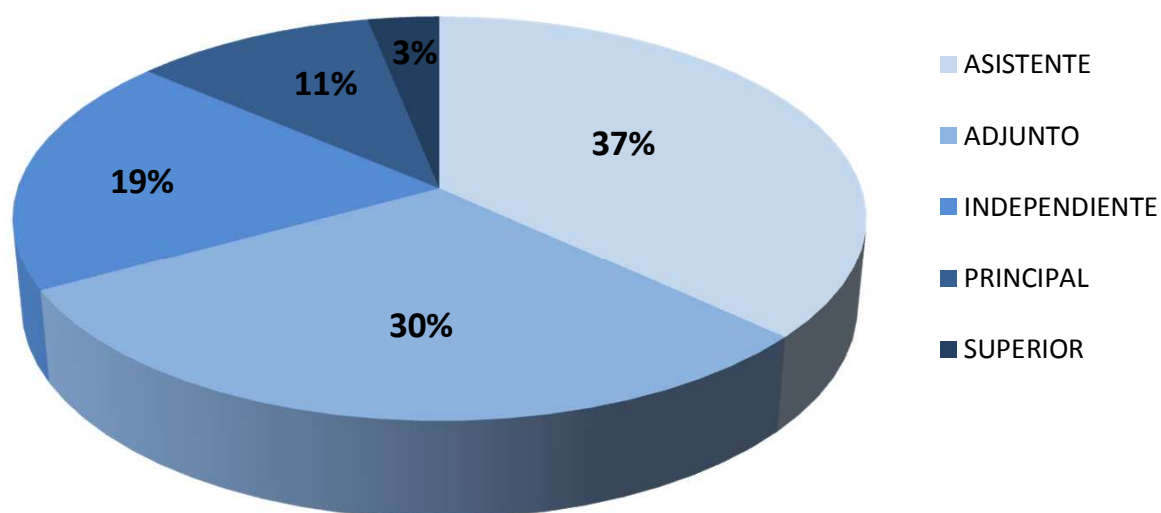

INVESTIGADORES POR CATEGORÍA EN CCT-SANTA FE

Realizado por la Of. de Información Estratégica en RRHH de CONICET

Escalafón	Categoría	Total
INVESTIGADORES	ASISTENTE	153
	ADJUNTO	125
	INDEPENDIENTE	80
	PRINCIPAL	44
	SUPERIOR	13
Total		415